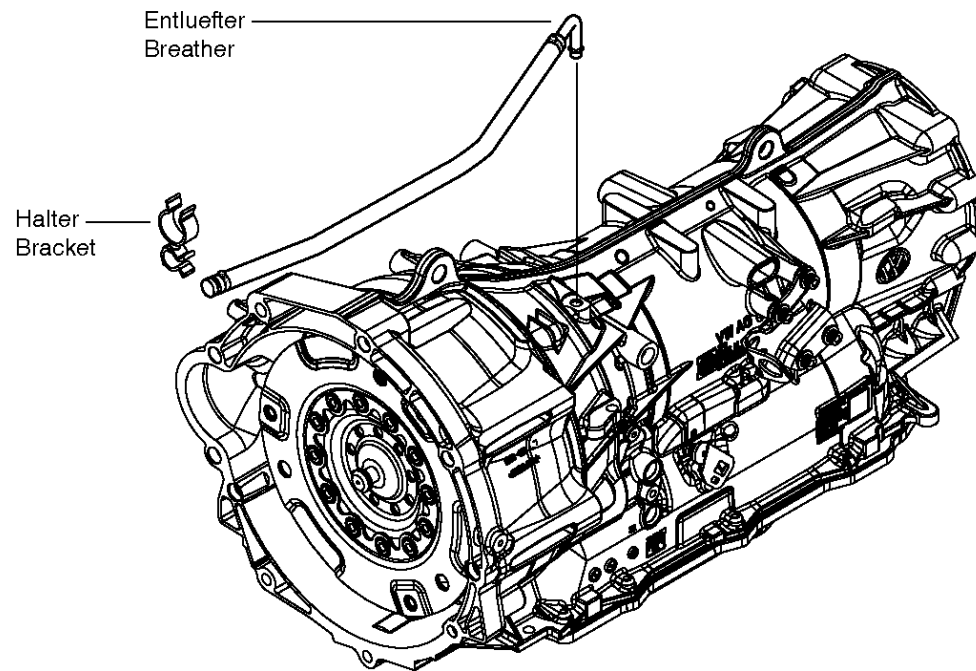

Bildtafel

Seite 4 von 12

Materialnummer: 1090.020.043

Bildtafel: 176.01.27-1

DICHTUNGSSATZ

8HP45X /
DICHTUNGSSATZ

8 HP 45 x + HIS
VW