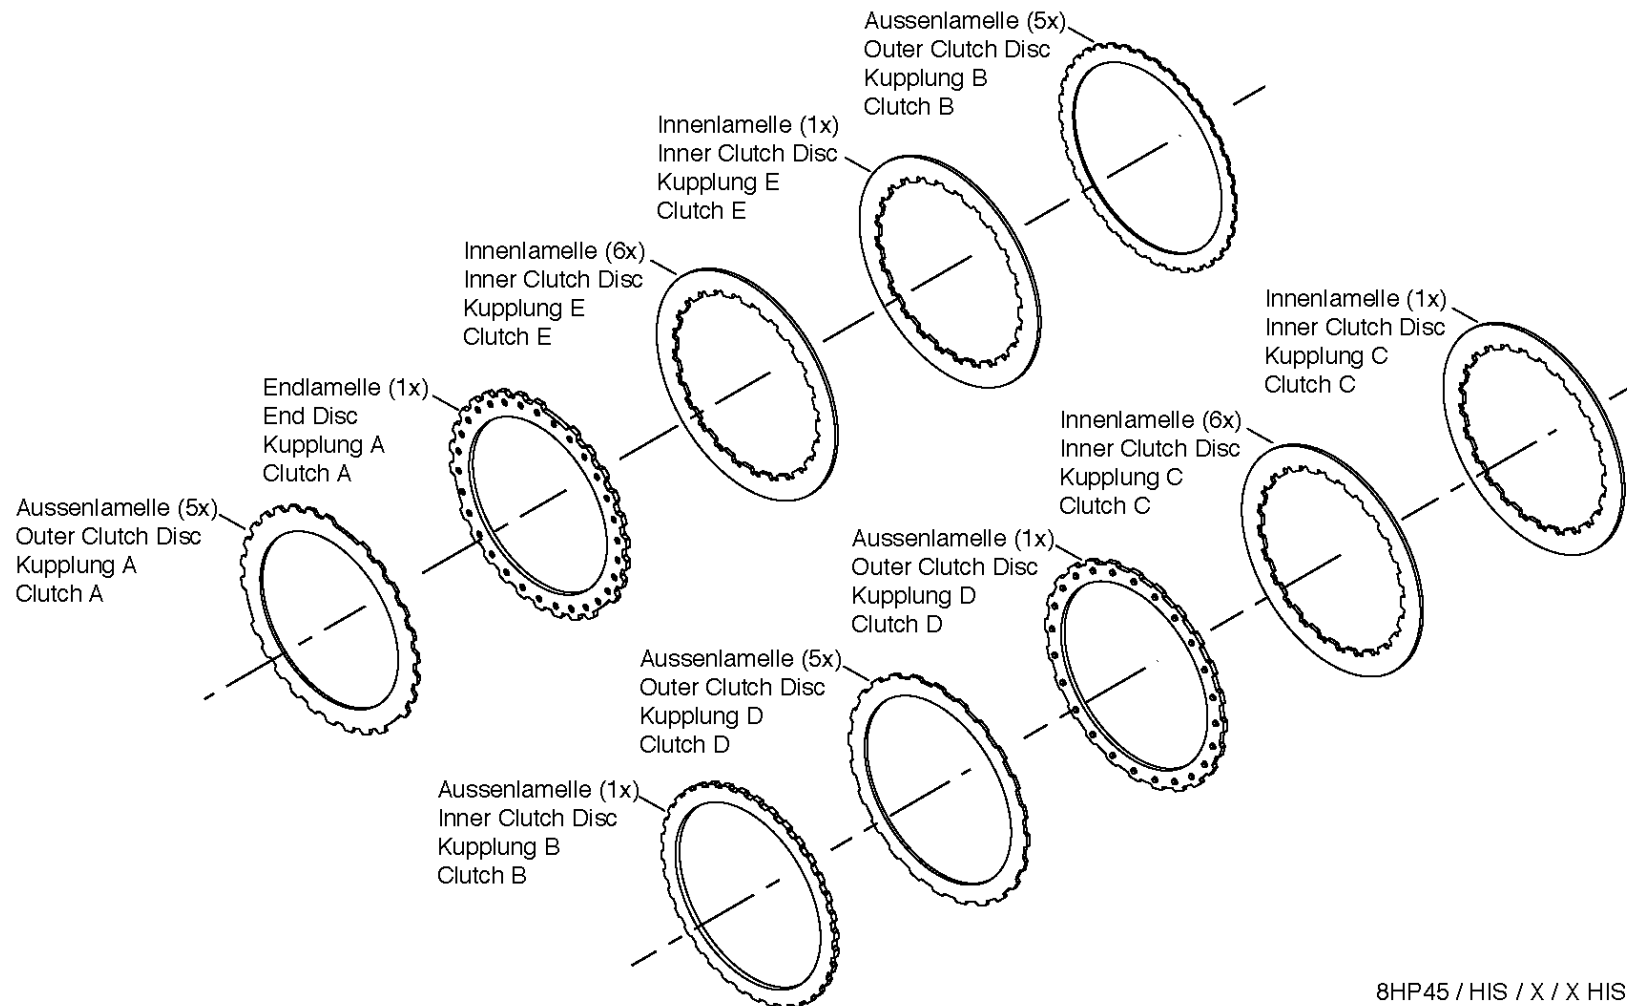

8 HP 45 X + HIS
8 HP 70 X HIS
VW

Bildtafel

Seite 12 von 12

Materialnummer: 1090.020.043

Bildtafel: 176.G5.08-1

DICHTUNGSSATZ

8HP45X /
DICHTUNGSSATZ

8HP45 / HIS / X / X HIS