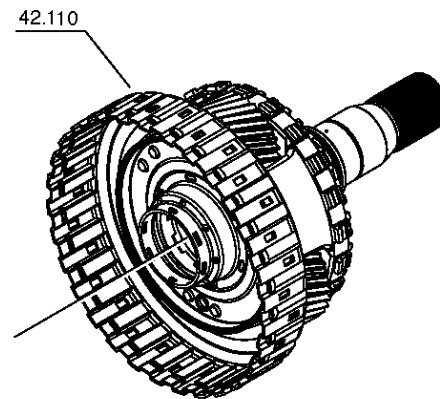

Bildtafel

Seite 1 von 2

Materialnummer: 1090.020.043

Bildtafel: 176.42.17-1

PLANETENTRIEB

8HP45X /
PLANETENTRIEB

8 HP 45 X+HIS