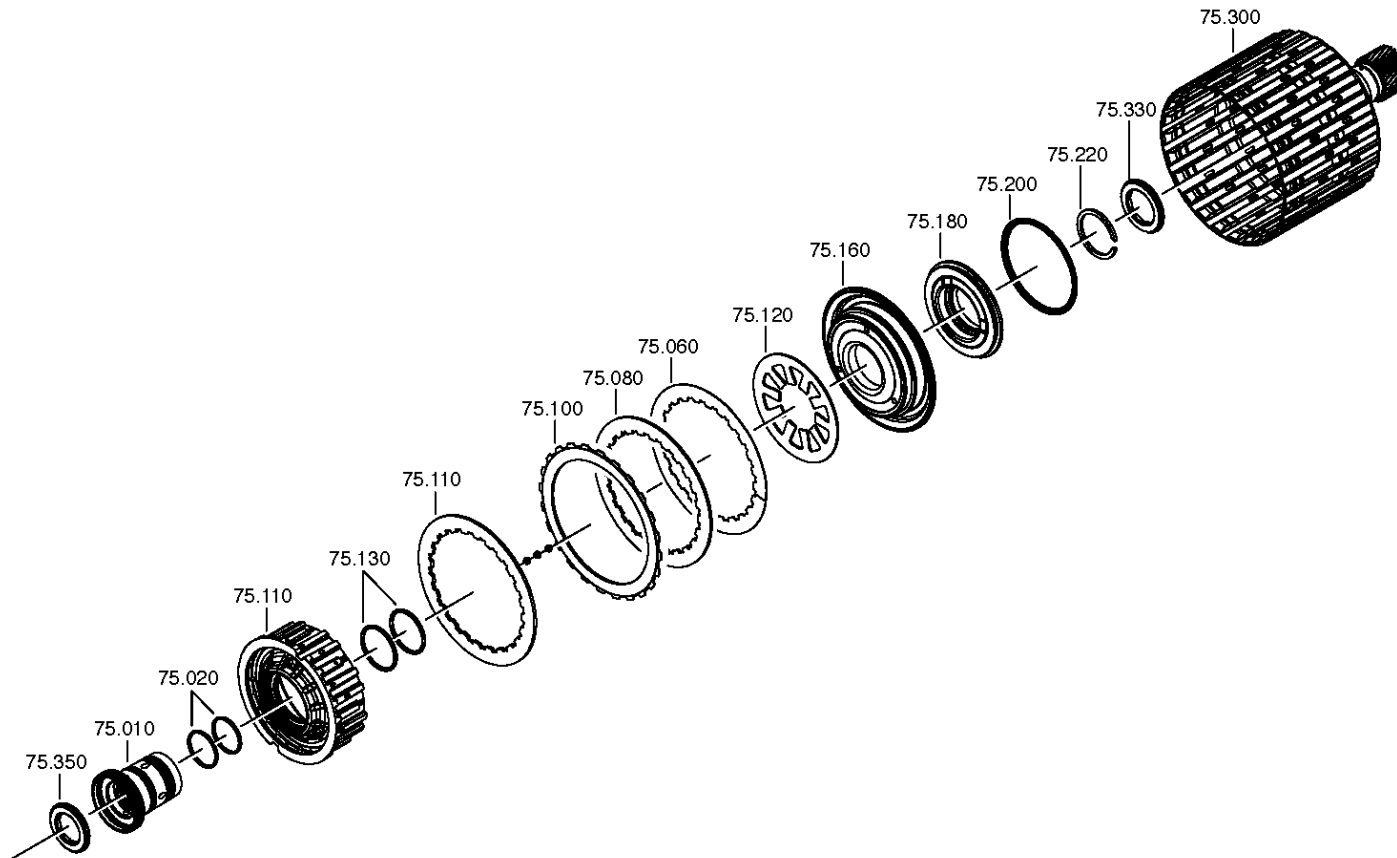

Bildtafel

Seite 1 von 1

Materialnummer: 1090.020.043

Bildtafel: 176.75.1-1

KUPPLUNG

8HP45X /
KUPPLUNG

8 HP ...