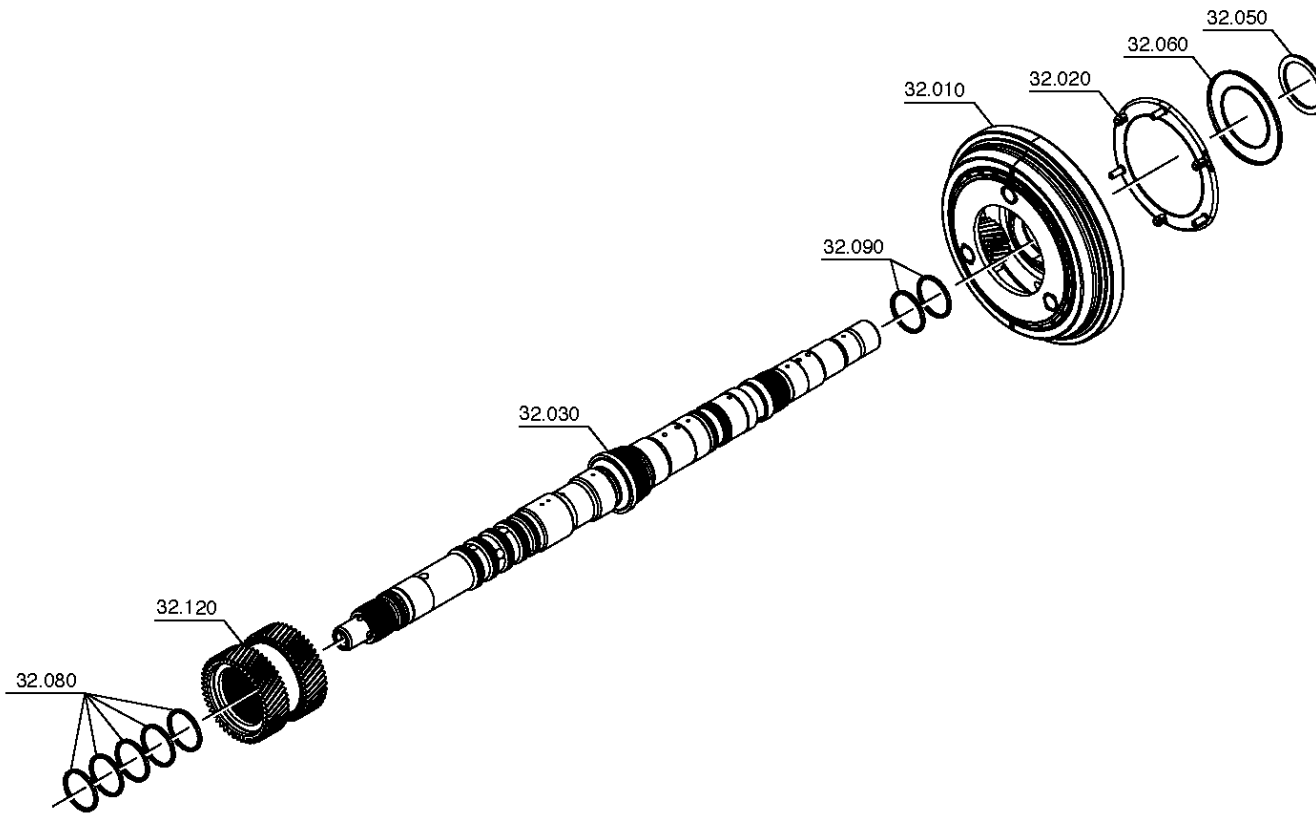

Bildtafel

Seite 1 von 1

Materialnummer: 1090.020.043

Bildtafel: 176.32.01-1

Material-Baugruppen-Nummer: 1090.132.835

8HP45X /
PLANETENTRIEB

8 HP 45 xx