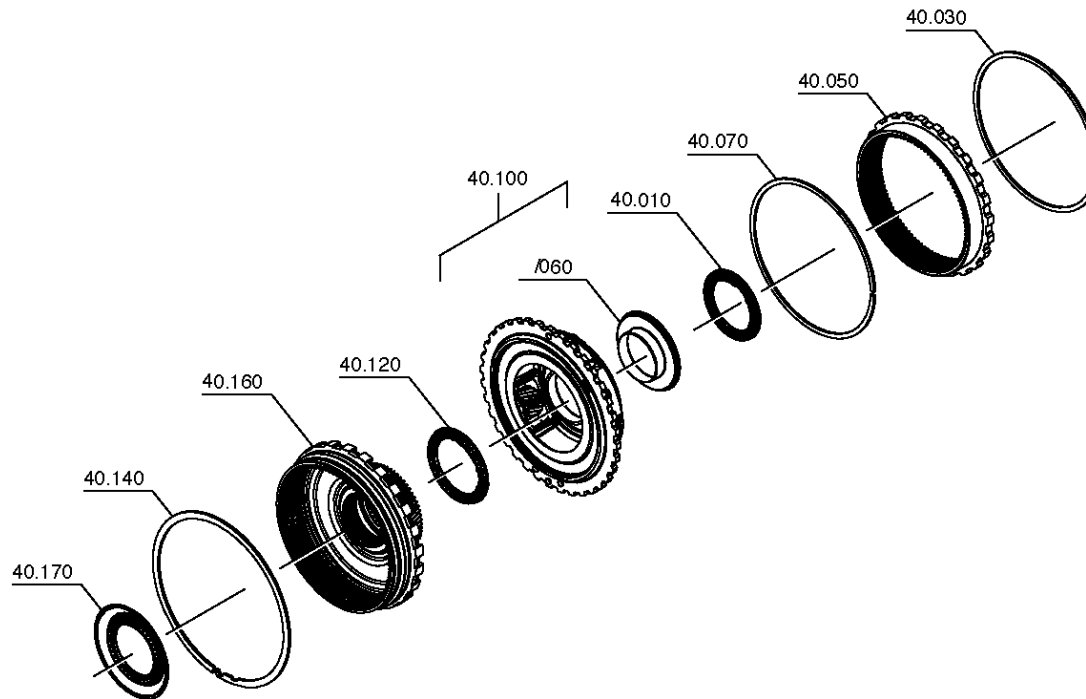

Bildtafel

Seite 1 von 1

Materialnummer: 1090.020.043

Bildtafel: 176.40.07-1

Material-Baugruppen-Nummer: 1090.140.829

8HP45X /
PLANETENTRIEB

4 HP 45 X..
VW