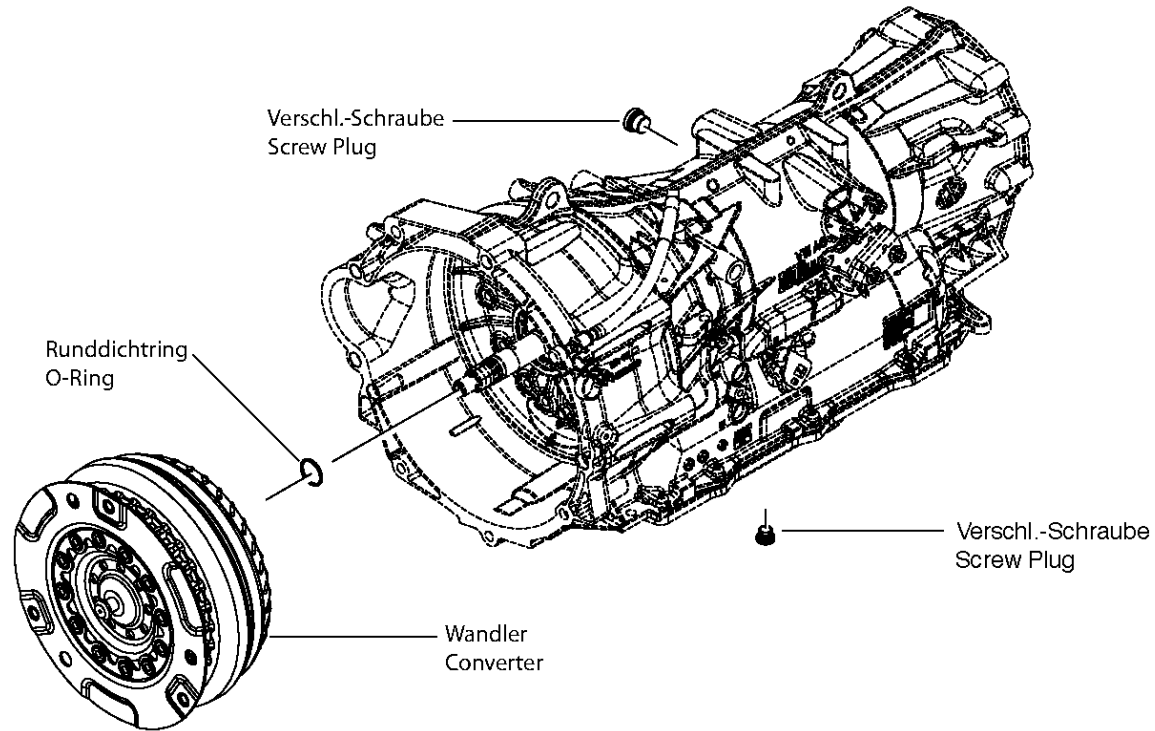

Bildtafel

Seite 10 von 12

Materialnummer: 1090.020.043

Bildtafel: 176.22.07-1

DICHTUNGSSATZ

8HP45X /
DICHTUNGSSATZ

8 HP 45 X + HIS
8 HP 70 X HIS
VW