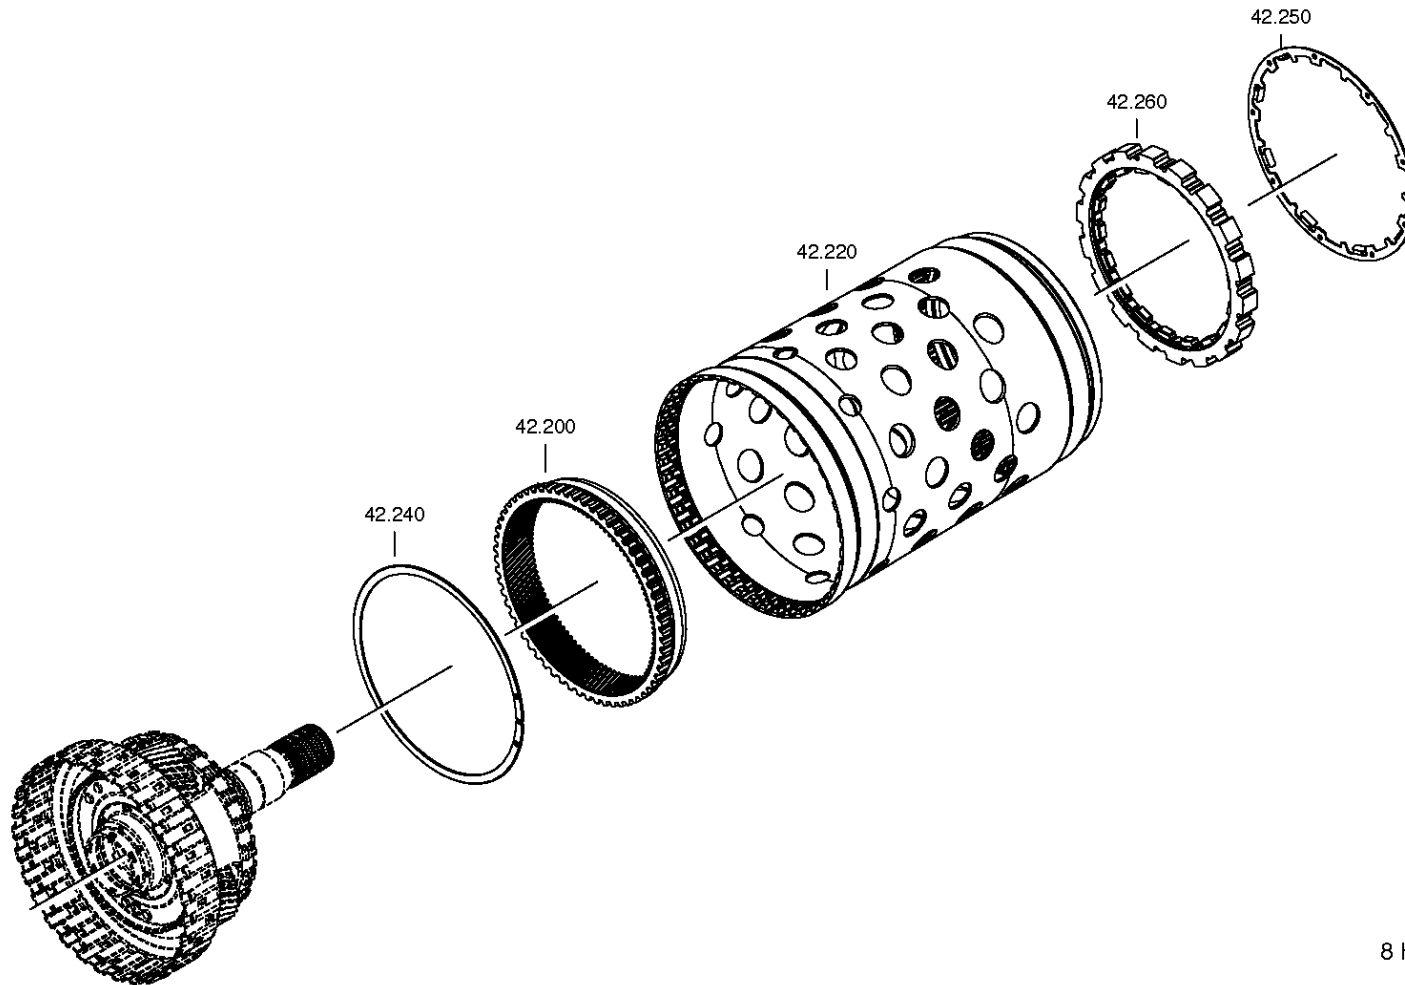

Bildtafel

Seite 2 von 2

Materialnummer: 1090.020.043

Bildtafel: 176.42.07-1

PLANETENTRIEB

8HP45X /
PLANETENTRIEB

8 HP 45 X...