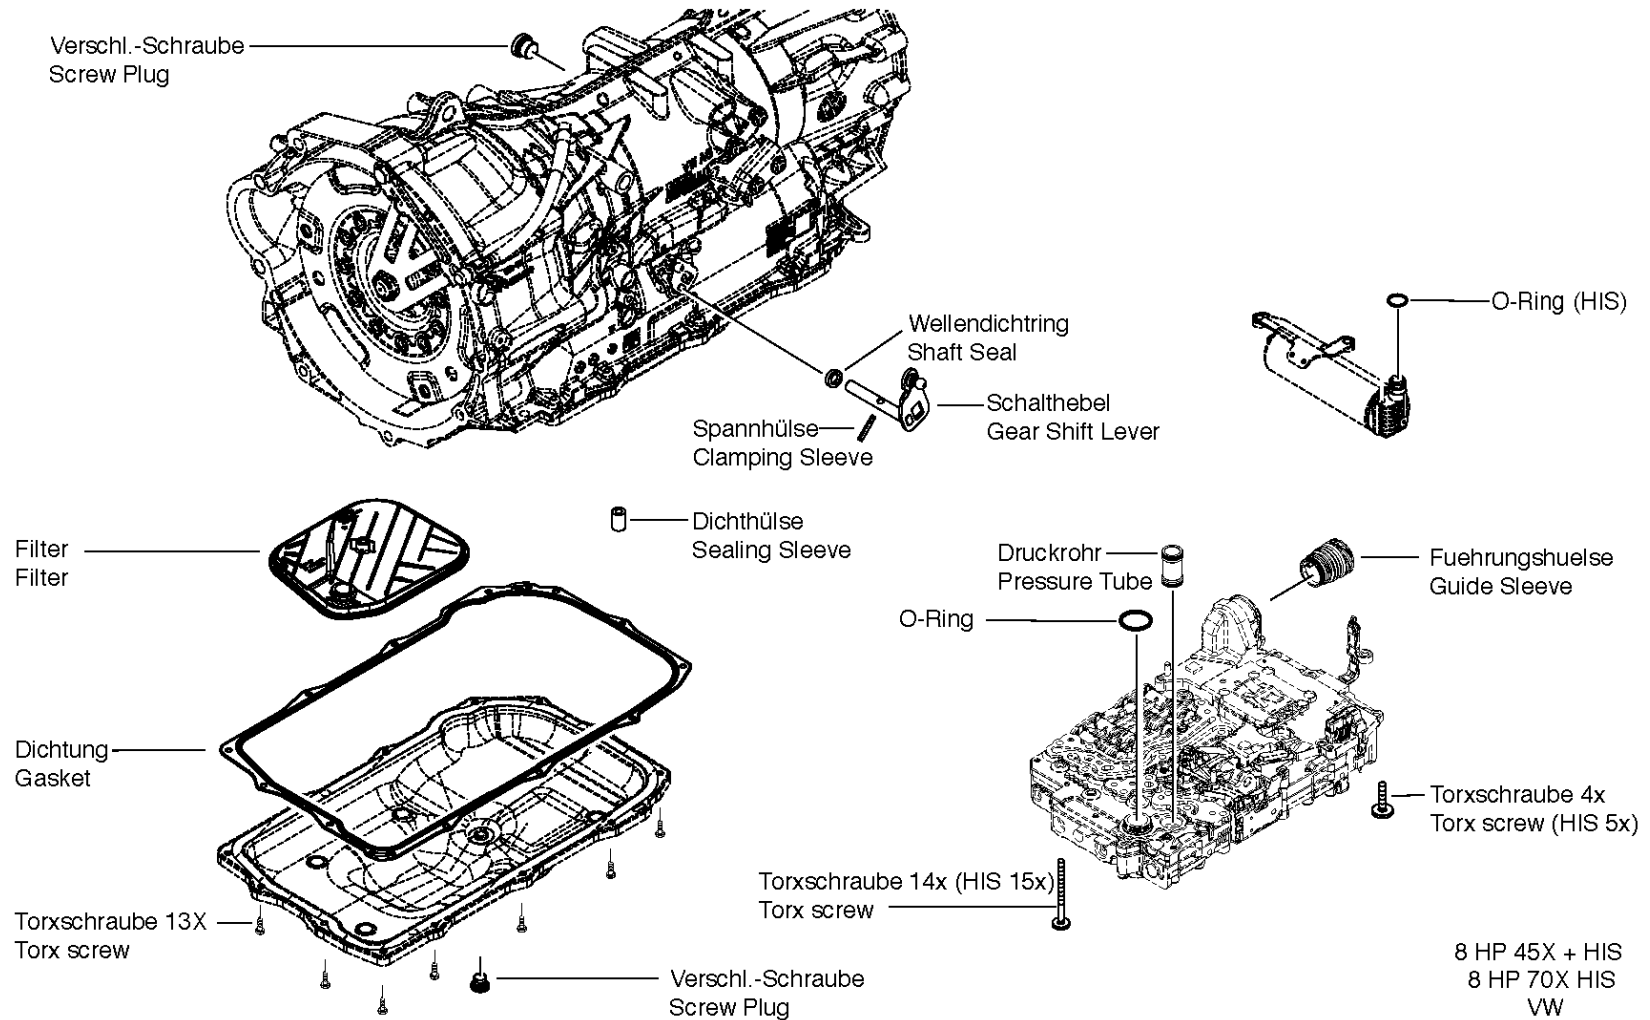

Bildtafel

Seite 7 von 12

Materialnummer: 1090.020.043

Bildtafel: 176.06.07-1

DICHTUNGSSATZ

8HP45X /
DICHTUNGSSATZ