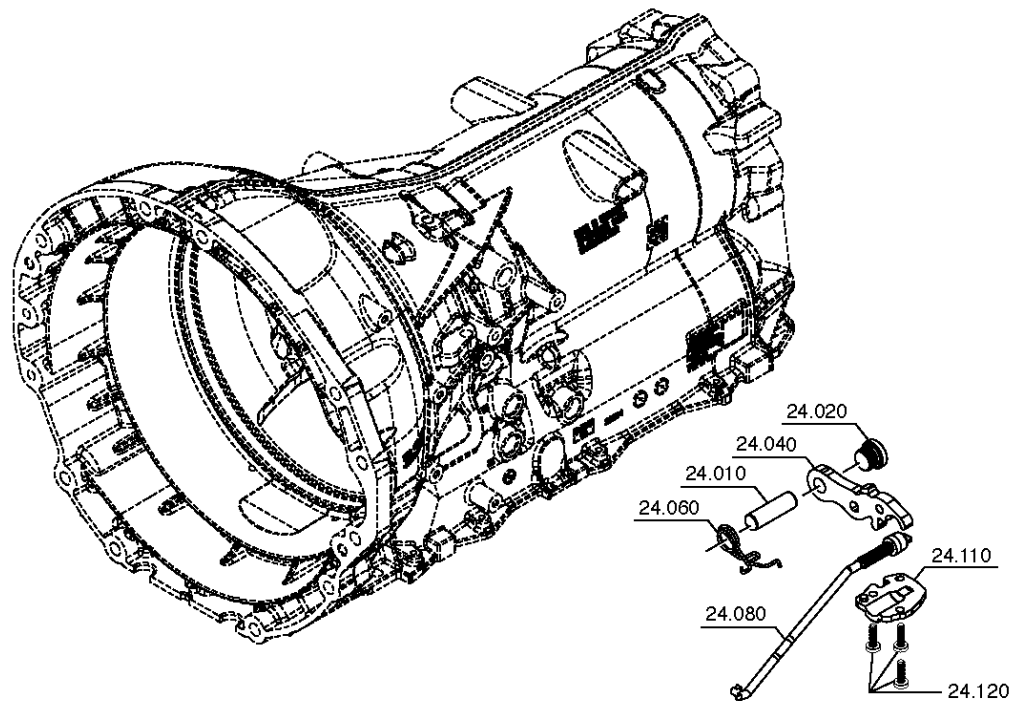

Bildtafel

Seite 1 von 1

Materialnummer: 1090.020.043

Bildtafel: 176.24.07-1

Material-Baugruppen-Nummer: 1090.124.824

8HP45X /
PARKSPERRE

8 HP 45X+HIS
VW