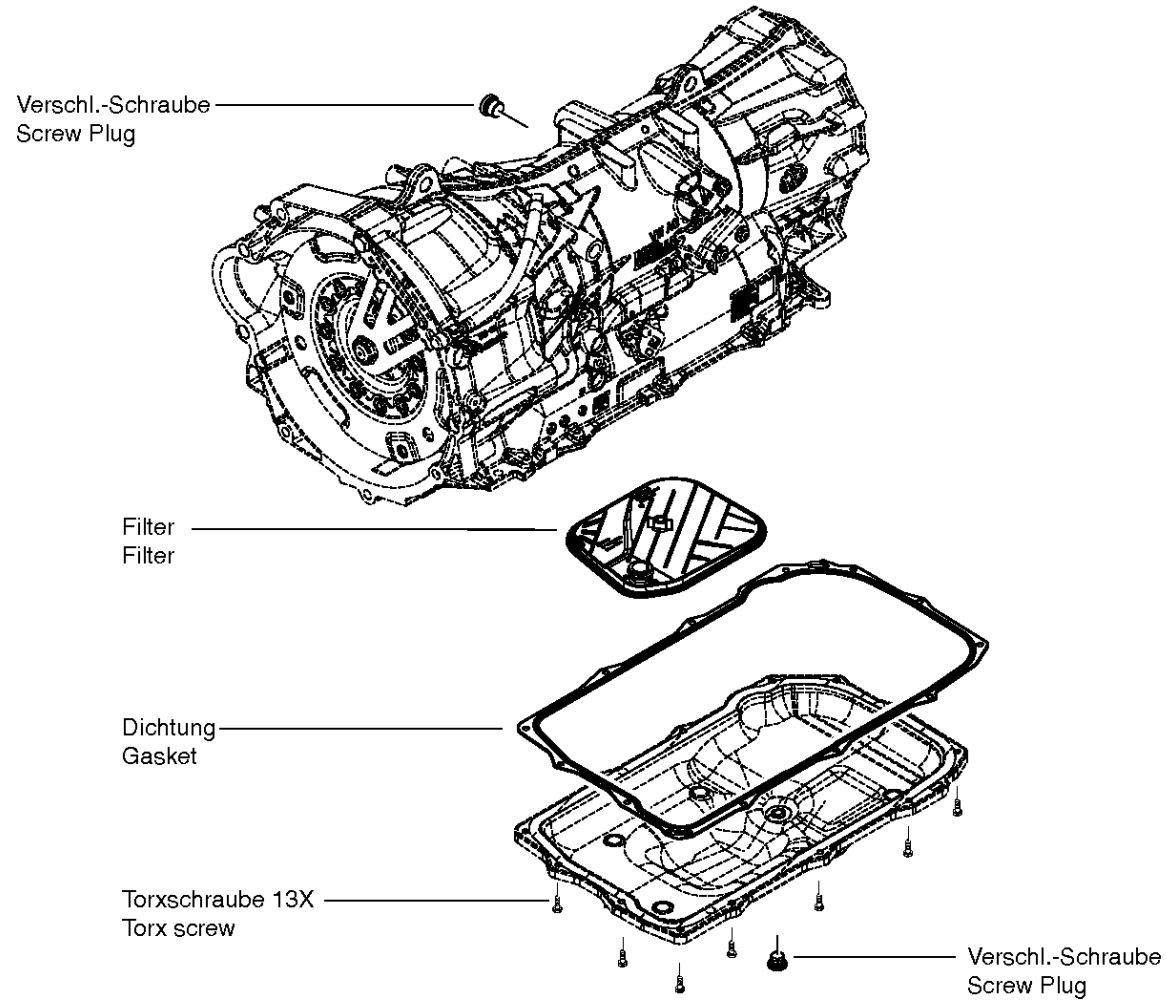

Bildtafel

Seite 5 von 12

Materialnummer: 1090.020.043

Bildtafel: 176.03.07-1

DICHTUNGSSATZ

8HP45X /
DICHTUNGSSATZ

8 HP 45 X + HIS
VW