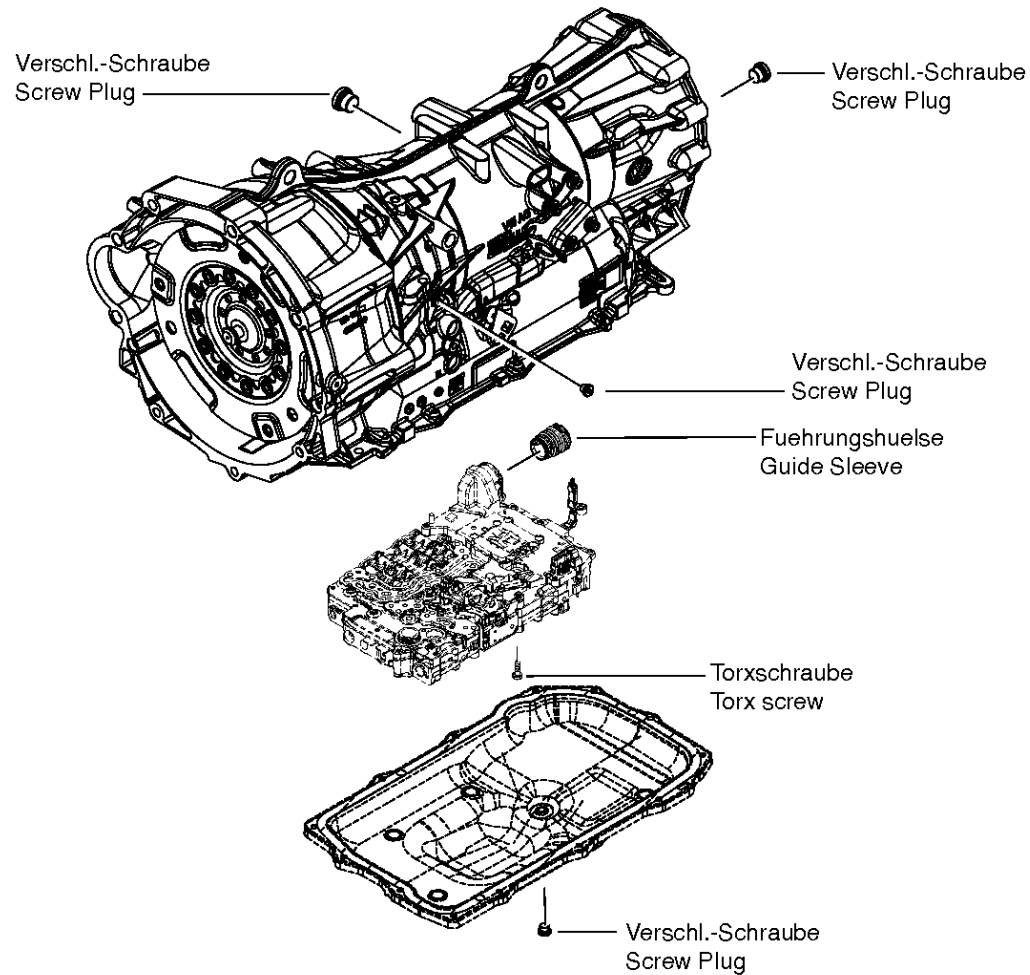

Bildtafel

Seite 3 von 12

Materialnummer: 1090.020.043

Bildtafel: 176.01.17-1

DICHTUNGSSATZ

8HP45X /
DICHTUNGSSATZ

8 HP 45 x + HIS
VW