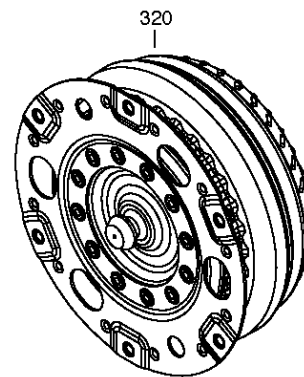

Bildtafel

Seite 1 von 1

Materialnummer: 1090.020.043

Bildtafel: 176.22.11-1

Material-Baugruppen-Nummer: 1090.322.240

8HP45X /
WANDLER

8 HP 45