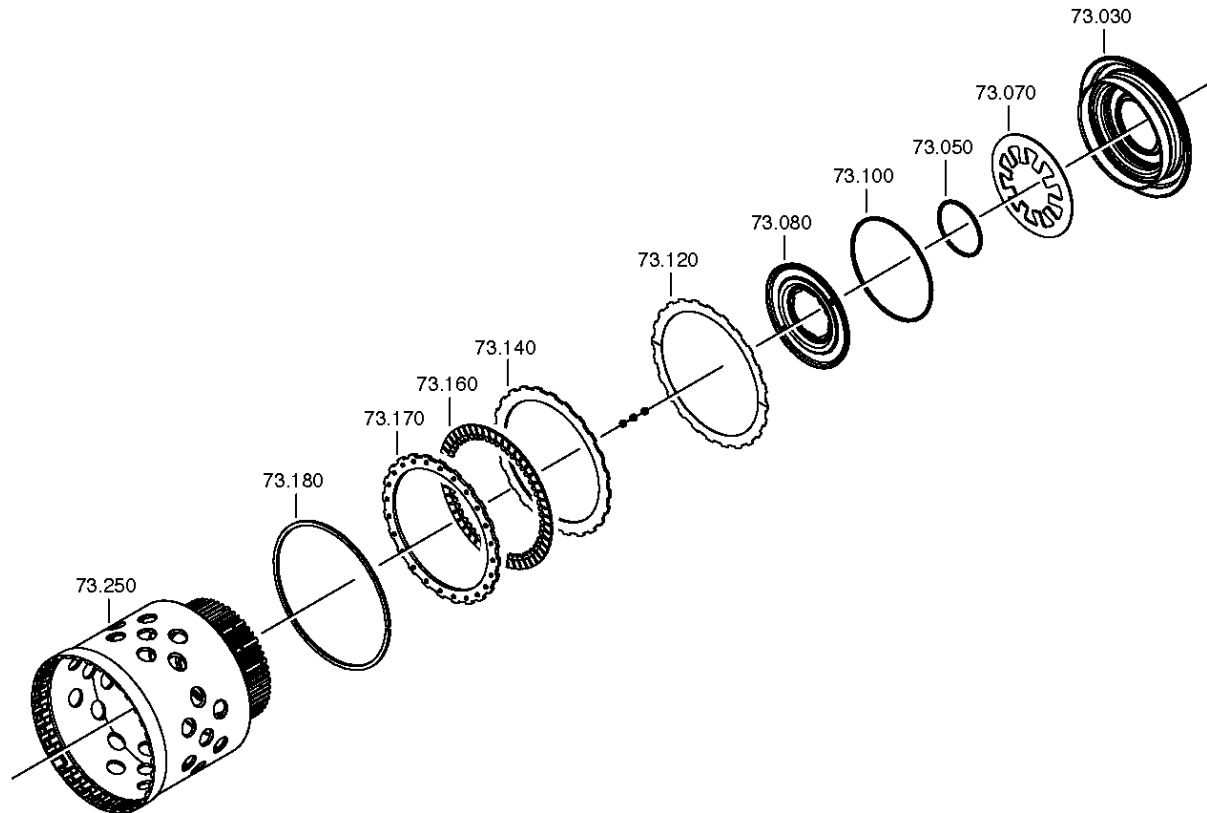

Bildtafel

Seite 1 von 1

Materialnummer: 1090.020.043

Bildtafel: 176.73.01-1

KUPPLUNG

8HP45X /
KUPPLUNG

8 HP 45 xx