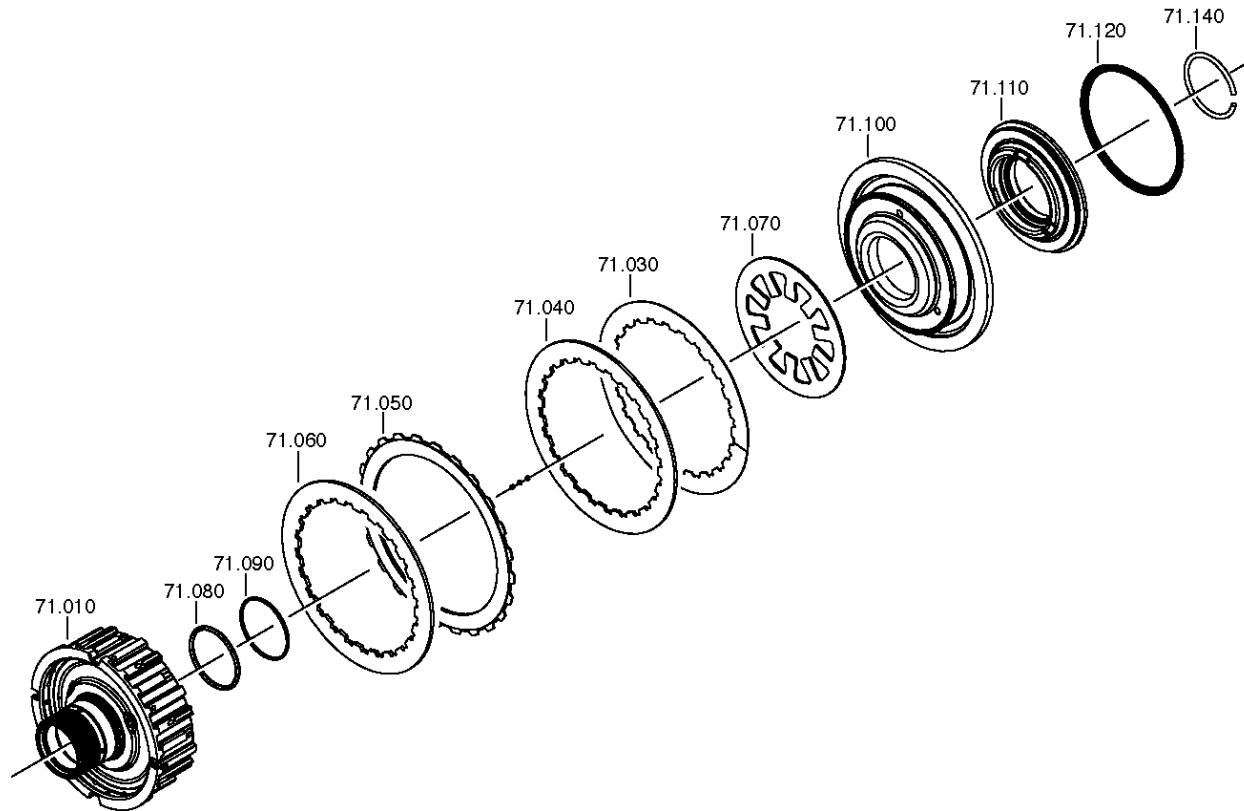

Bildtafel

Seite 1 von 1

Materialnummer: 1090.020.043

Bildtafel: 176.71.01-1

Material-Baugruppen-Nummer: 1090.171.025

8HP45X /
KUPPLUNG

8 HP 45 xx