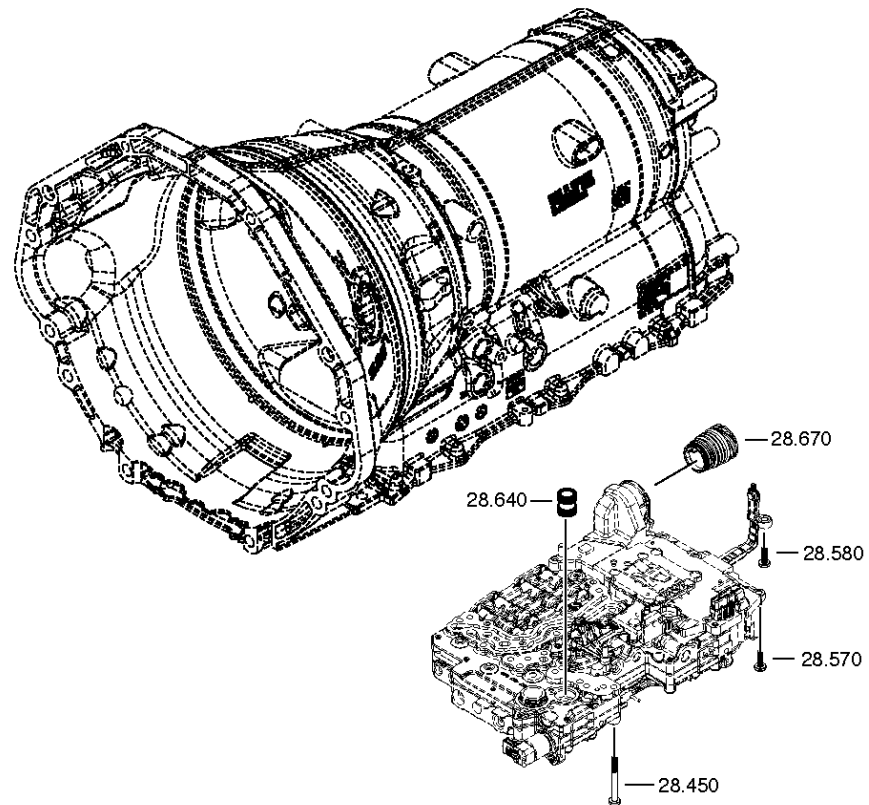

Bildtafel

Seite 1 von 1

Materialnummer: 1090.020.043

Bildtafel: 168.28.41-1

ZWISCHENBLECH

8HP45X /
ZWISCHENBLECH

8HP / XX