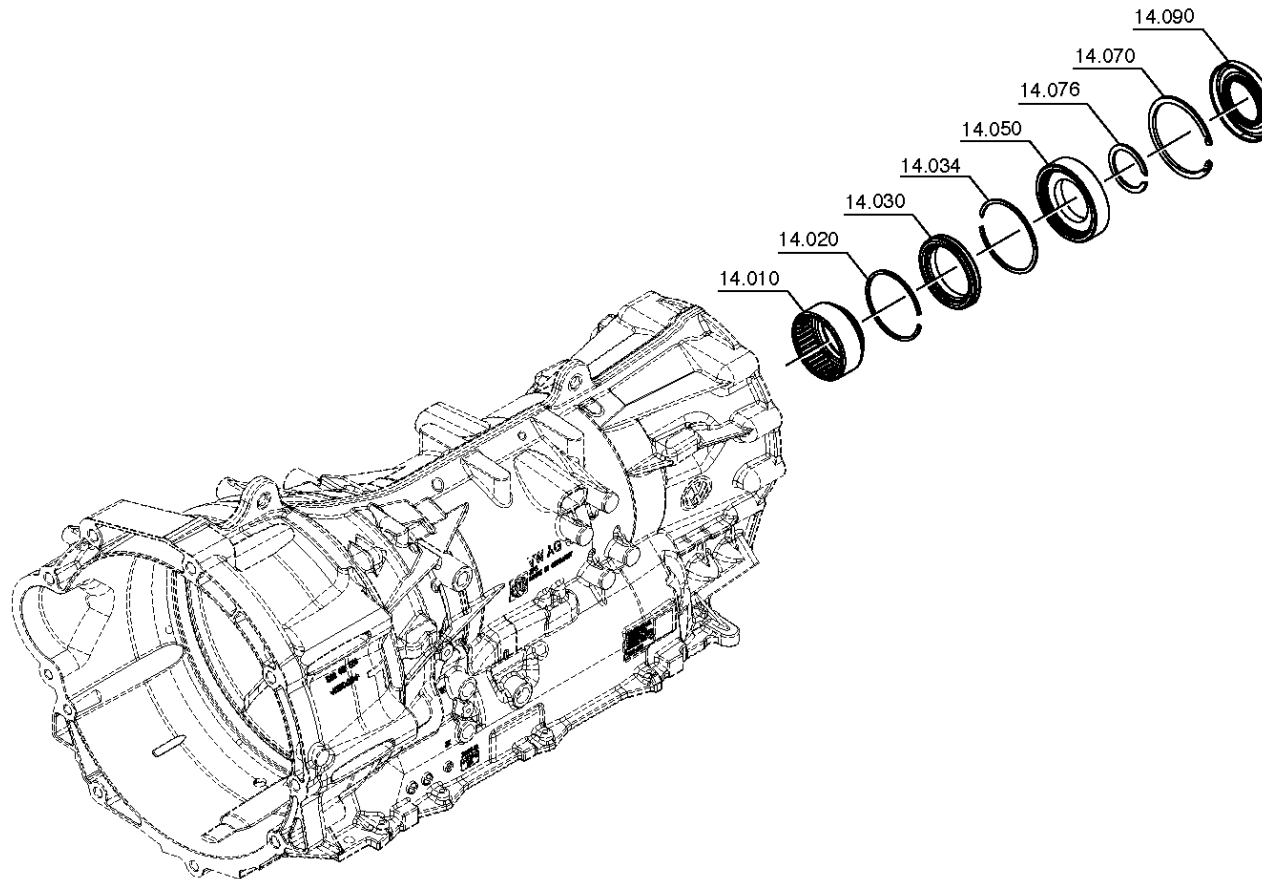

Bildtafel

Seite 1 von 1

Materialnummer: 1090.020.043

Bildtafel: 176.14.17-1

ABTRIEB

8HP45X /
ABTRIEB

8 HP 45 X + HIS
VW