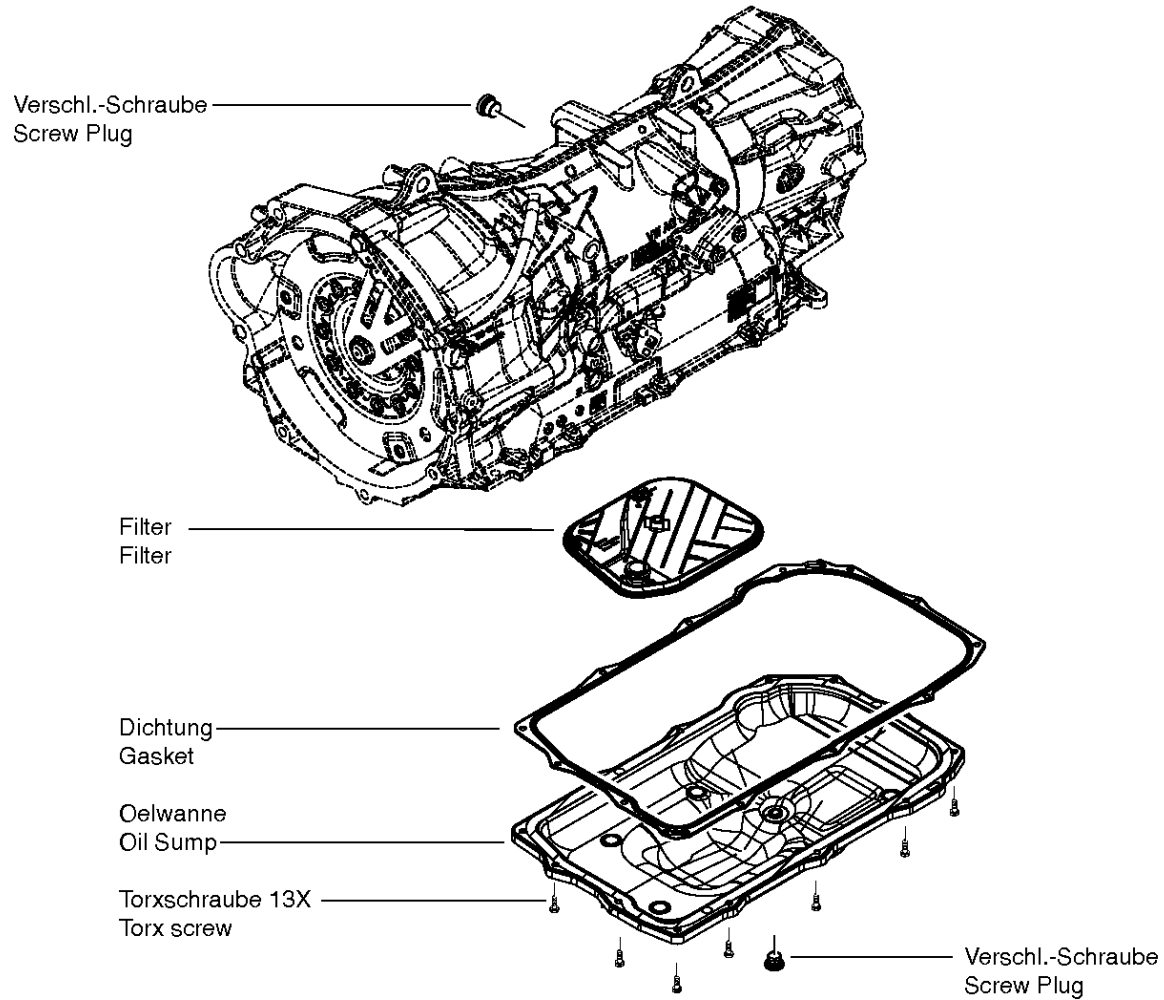

Bildtafel

Seite 6 von 12

Materialnummer: 1090.020.043

Bildtafel: 176.03.17-1

DICHTUNGSSATZ

8HP45X /
DICHTUNGSSATZ

8 HP 45 X + HIS
VW