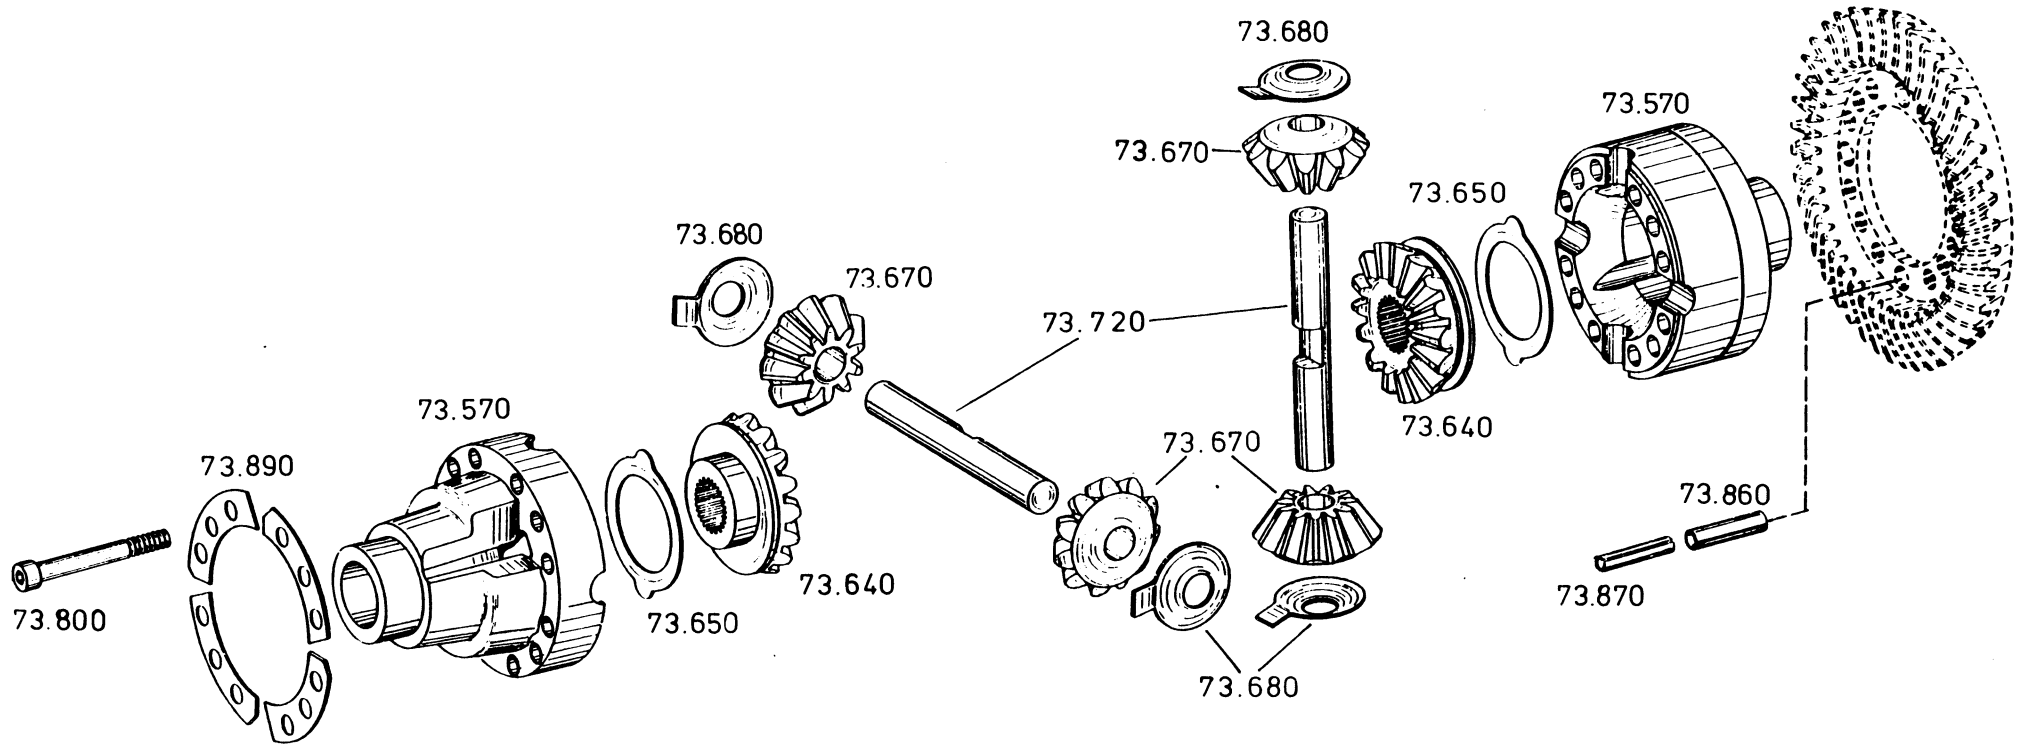

Gruppe 4461 173 DIFFERENTIAL
Group DIFFERENTIAL
Groupe DIFFERENTIEL

Die Abbildungen sind für die Ausführung nicht verbindlich
Illustrations are not binding for the design
Les illustrations ne sont pas obligatoires pour l'exécution