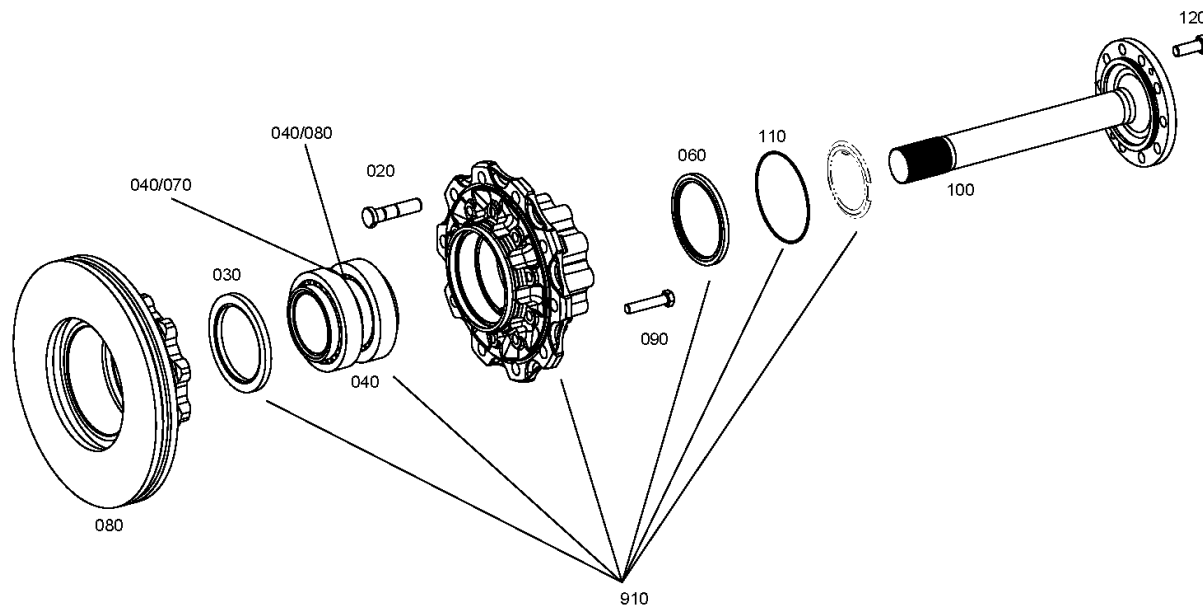

# Перечень узлов

Страница 1 от 1

Номер материала: 4472.040.143

AV 132 II/87 /

Изображение	Поз. №	№ материала	Наименование	Количество	№ изм.	Тех. инф.
	10	4472.031.284	BARE AXLE	1		
447211504200	20	4472.115.042	WHEEL HEAD	1		
447211504200	22	4472.115.042	WHEEL HEAD	1		
447211401401	30	4472.114.014	BRAKE/LEFT	1		
447211401501	40	4472.114.015	BRAKE/RIGHT	1		
447214010600	50	4472.140.106	SUSPENSION	1		

# Изображение

Страница 1 от 2

Номер материала: 4472.040.143

Изображение: 447211504200

Номер группы материала: 4472.115.042

AV 132 II/87 /  
WHEEL HEAD