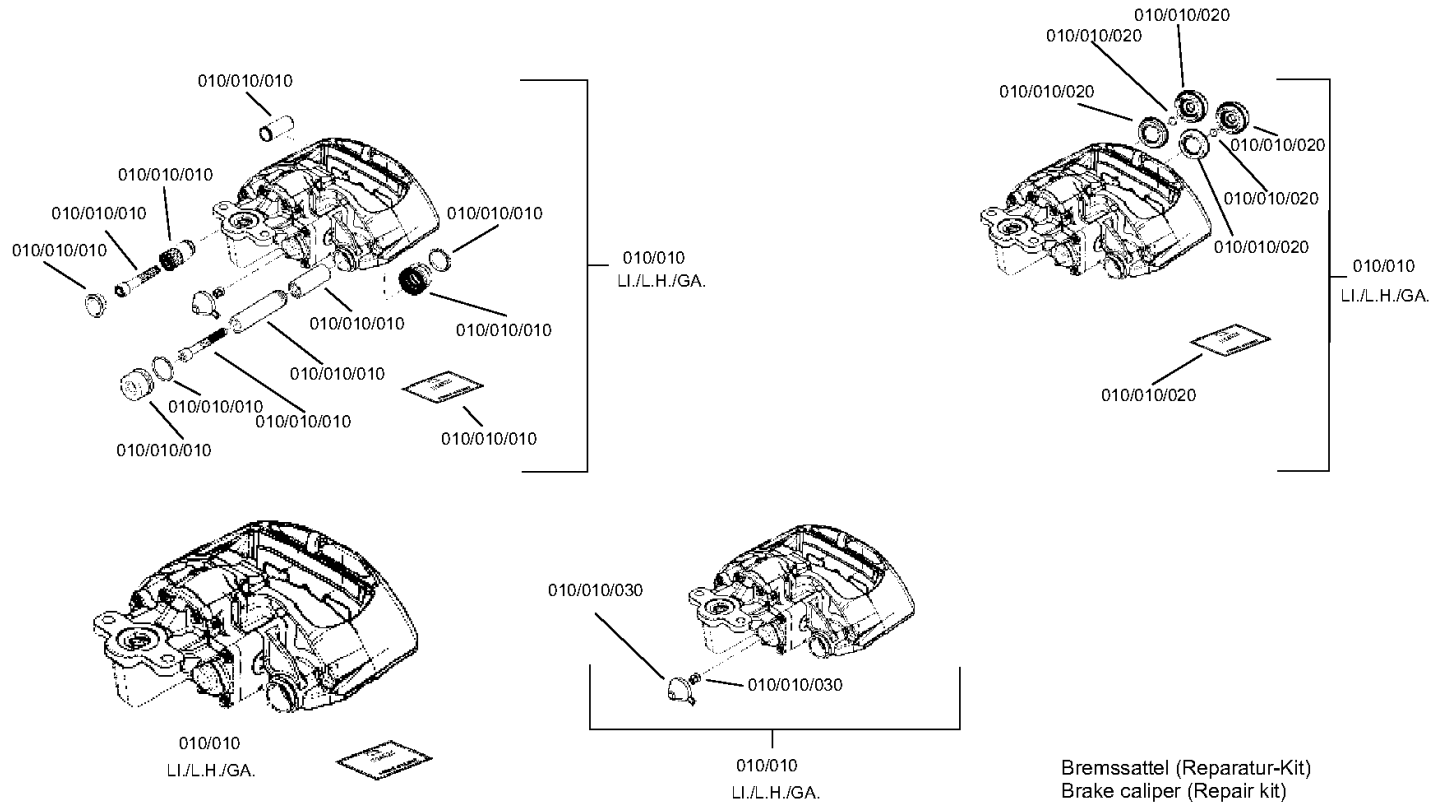

# Изображение

Страница 1 от 3

Номер материала: 4472.040.143

Изображение: 447211401401

Номер группы материала: 4472.114.014

AV 132 II/87 /  
BRAKE/LEFT

Bremssattel (Reparatur-Kit)  
Brake caliper (Repair kit)  
Étrier de frein (kit de réparation)  
Pinza del freno (Kit di riparazione)  
Caliper de freno (Conj.de reparación)