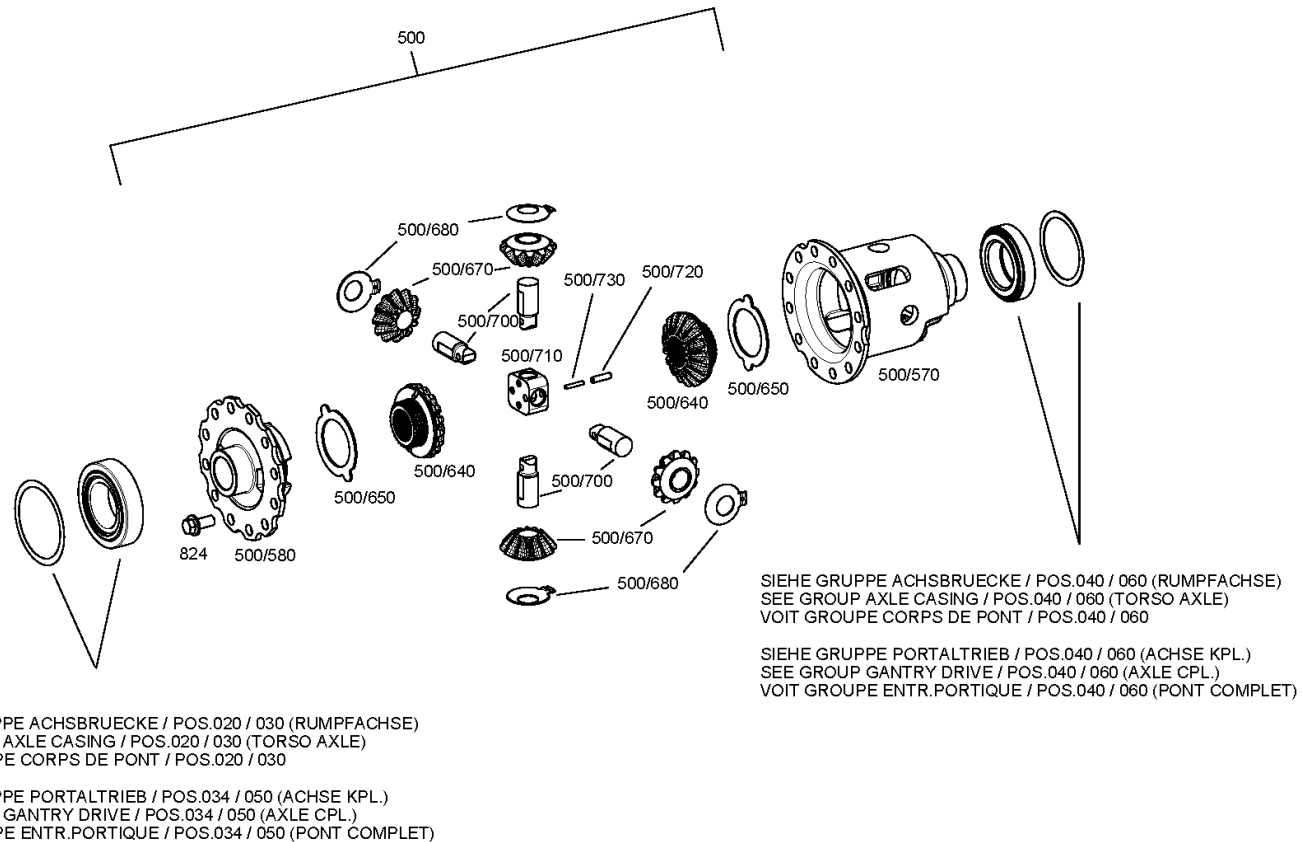

# Изображение

Страница 1 от 1

Номер материала: 4472.031.284

Изображение: 446110306800

Номер группы материала: 4461.103.068

AV 132 II/87 /  
DIFFERENTIAL

# Изображение

Страница 1 от 1

Номер материала: 4472.031.284

Изображение: 447211237800

Номер группы материала: 4472.112.378

AV 132 II/87 /  
GANTRY DRIVE LEFT