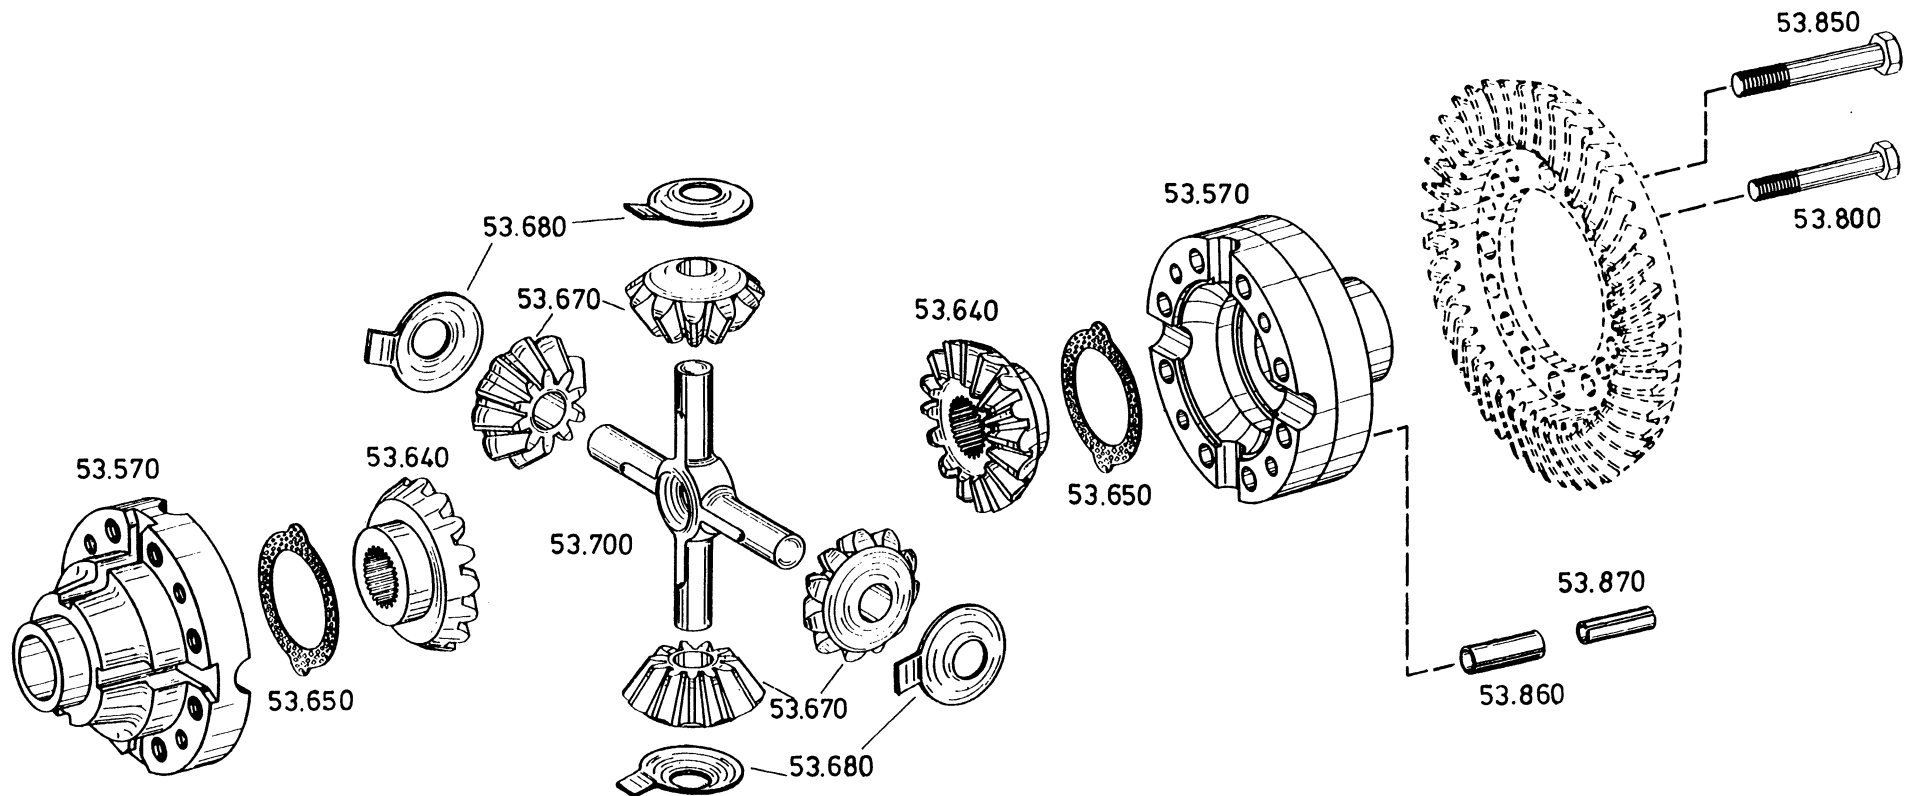

Gruppe 4461 153 DIFFERENTIAL
Group DIFFERENTIAL
Groupe DIFFERENTIEL

Die Abbildungen sind für die Ausführung nicht verbindlich
Illustrations are not binding for the design
Les illustrations ne sont pas obligatoires pour l'exécution