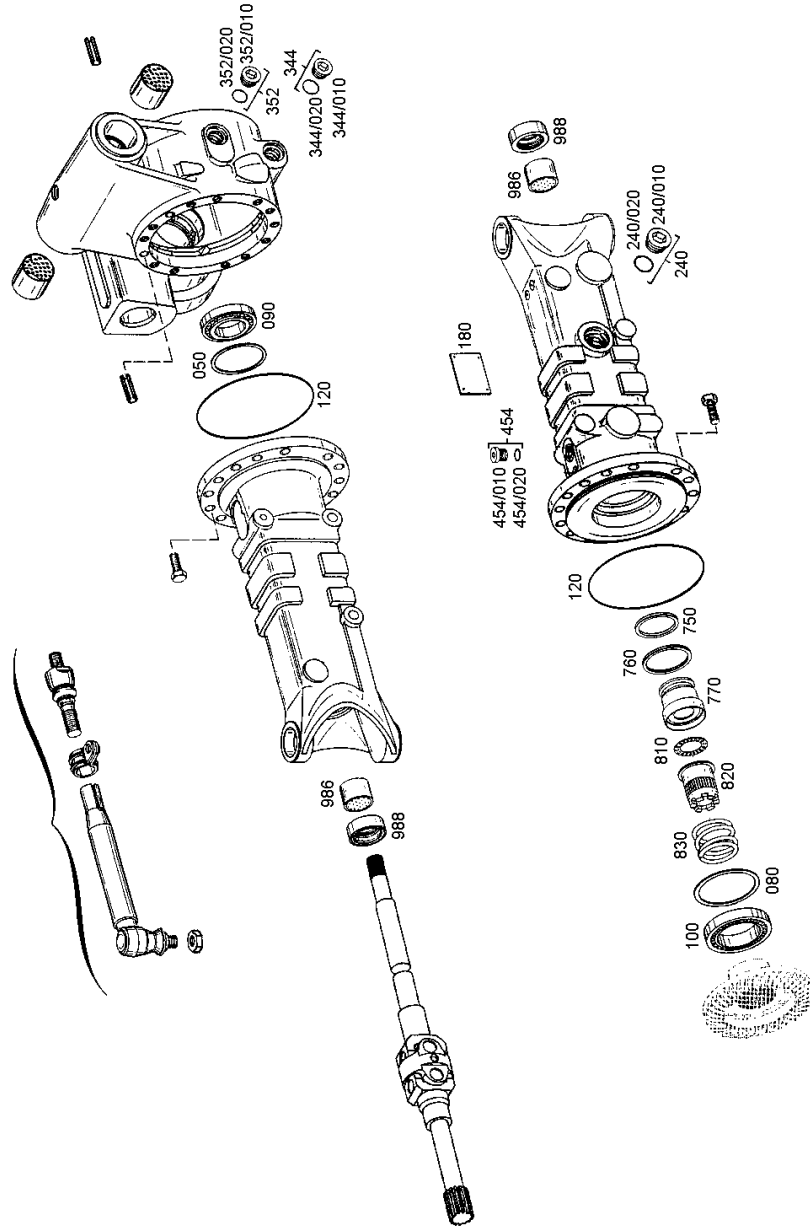

# Ersatzteilkatalog

APL-R 715

Materialnummer: 4475.025.014

Pos.	Informationen	Änderungsnummer
------	---------------	-----------------

Bildtafel	Pos.	Materialnummer	Benennung	VKF	And.-Nr.	And.-Einl.	Fabr.-Nr.	Materialmerkmal / Tech. Info.	KZ
447510205600	10	4475.102.173	ANTRIEB	1		00.00.0000		APL-R715 MIT TB 203X60	5
448113304500	30	4481.133.045	DIFFERENTIAL	1		00.00.0000		DHK-250 I=GR.1,64 PROF. 28X1,25X30X21 X9H	5
447211711101	70	4472.117.705	ACHSBRUECKE	1		00.00.0000		APL-R715/100% SPERRE OHNE ANZEIGE	5
447212742400	80	4472.127.424	ACHSBRUECKE	1		00.00.0000		APL-R715	5
447210321400	90	4472.103.214	GELENKGEHAEUSE	1		00.00.0000		APL-R715	5
	100	4472.103.535	GELENKGEHAEUSE	1		00.00.0000		APL-R715	5
447210413100	110	4472.104.131	ABTRIEB	1		00.00.0000		APL-R715	5
447210515300	120	4472.105.153	LENKUNG	1		00.00.0000		APL-R715 ZYL.DRCHM.60MM LENKW.45 GRA D;SENSORRING	5
446212273400	130	4462.122.734	BREMSE	1		00.00.0000		203X60/HYDR.SERVO/AUTOM .NACHSTLG	5

VKF Vorkommensfaktor

KZ Kennzeichen (Abgabeschlüssel)

Materialnummer: 4475.025.014    APL-R 715 /  
Bildtafel: 447510205600    ANTRIEB  
Material-Baugruppen-Nummer: 4475.102.173

Materialnummer: 4475.025.014 APL-R 715 /  
Bildtafel: 448113304500 DIFFERENTIAL  
Material-Baugruppen-Nummer: 4481.133.045

Materialnummer: 4475.025.014 APL-R 715 /  
Bildtafel: 447211711101 ACHSBRUECKE  
Material-Baugruppen-Nummer: 4472.117.705

Materialnummer: 4475.025.014 APL-R 715 /  
Bildtafel: 447212742400 ACHSBRUECKE  
Material-Baugruppen-Nummer: 4472.127.424

Materialnummer: 4475.025.014    APL-R 715 /  
Bildtafel: 447210515300    LENKUNG  
Material-Baugruppen-Nummer: 4472.105.153