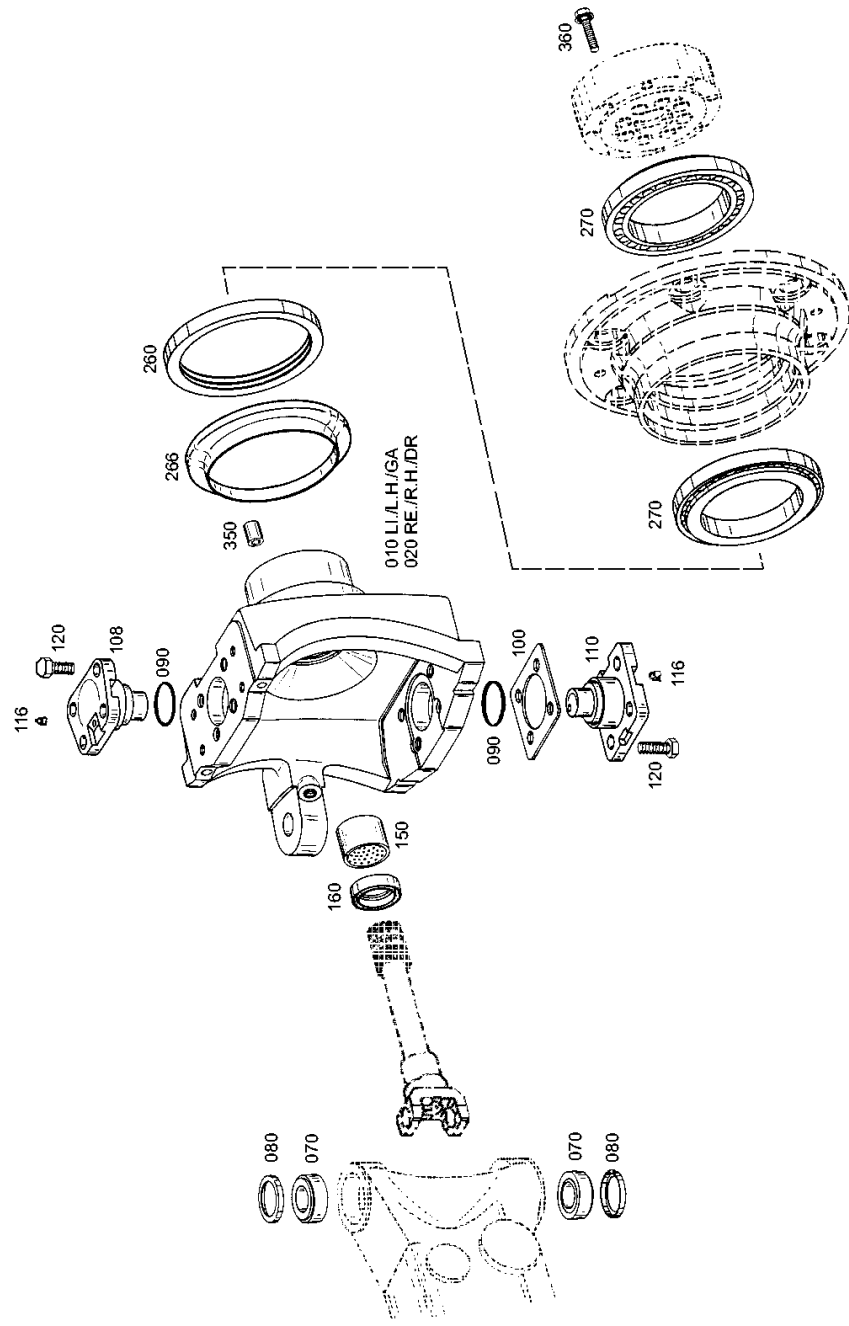

Materialnummer: 4475.025.014   APL-R 715 /
Bildtafel: 447210321400   GELENKGEHAEUSE
Material-Baugruppen-Nummer: 4472.103.214