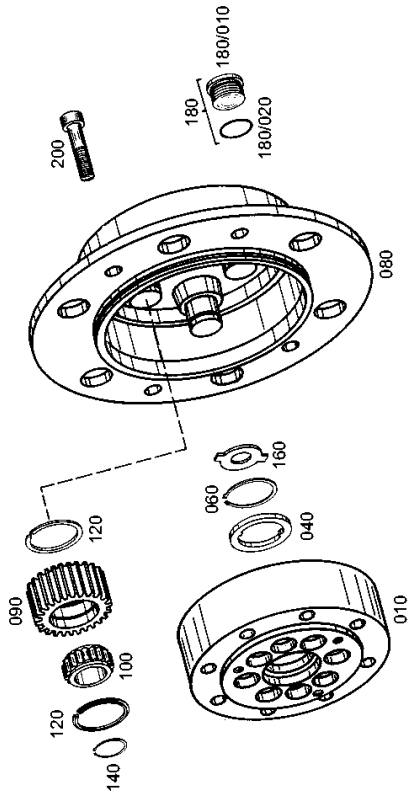

# Ersatzteilkatalog

APL-R 715

Materialnummer: 4475.025.014

Pos.	Informationen	Änderungsnummer
------	---------------	-----------------

Bildtafel	Pos.	Materialnummer	Benennung	VKF	And.-Nr.	And.-Einl.	Fabr.-Nr.	Materialmerkmal / Tech. Info.	KZ
447510205600	10	4475.102.173	ANTRIEB	1		00.00.0000		APL-R715 MIT TB 203X60	5
448113304500	30	4481.133.045	DIFFERENTIAL	1		00.00.0000		DHK-250 I=GR.1,64 PROF. 28X1,25X30X21 X9H	5
447211711101	70	4472.117.705	ACHSBRUECKE	1		00.00.0000		APL-R715/100% SPERRE OHNE ANZEIGE	5
447212742400	80	4472.127.424	ACHSBRUECKE	1		00.00.0000		APL-R715	5
447210321400	90	4472.103.214	GELENKGEHAEUSE	1		00.00.0000		APL-R715	5
	100	4472.103.535	GELENKGEHAEUSE	1		00.00.0000		APL-R715	5
447210413100	110	4472.104.131	ABTRIEB	1		00.00.0000		APL-R715	5
447210515300	120	4472.105.153	LENKUNG	1		00.00.0000		APL-R715 ZYL.DRCHM.60MM LENKW.45 GRA D;SENSORRING	5
446212273400	130	4462.122.734	BREMSE	1		00.00.0000		203X60/HYDR.SERVO/AUTOM .NACHSTLG	5

Materialnummer: 4475.025.014 APL-R 715 /  
Bildtafel: 447211711101 ACHSBRUECKE  
Material-Baugruppen-Nummer: 4472.117.705

Materialnummer: 4475.025.014 APL-R 715 /  
Bildtafel: 447212742400 ACHSBRUECKE  
Material-Baugruppen-Nummer: 4472.127.424

Materialnummer: 4475.025.014    APL-R 715 /  
Bildtafel: 447210321400    GELENKGEHAEUSE  
Material-Baugruppen-Nummer: 4472.103.214

Materialnummer: 4475.025.014 APL-R 715 /  
Bildtafel: 447210413100 ABTRIEB  
Material-Baugruppen-Nummer: 4472.104.131

Materialnummer: 4475.025.014    APL-R 715 /  
Bildtafel: 447210515300    LENKUNG  
Material-Baugruppen-Nummer: 4472.105.153