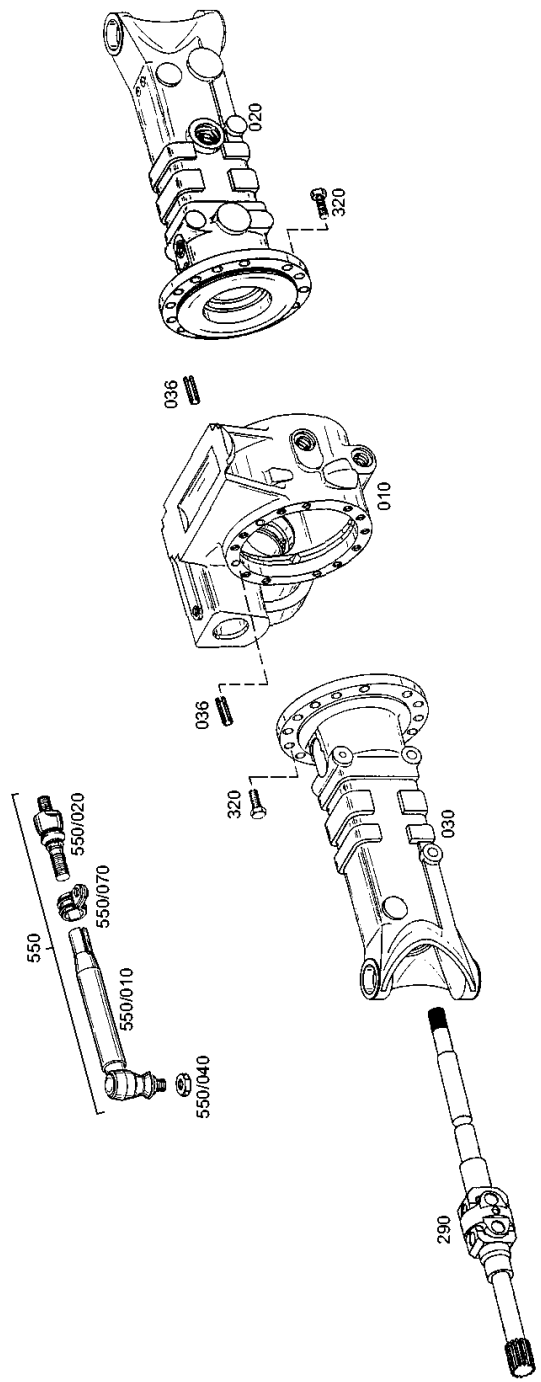

# Ersatzteilkatalog

APL-R 715

Materialnummer: 4475.025.014

Pos.	Informationen	Änderungsnummer
------	---------------	-----------------

Bildtafel	Pos.	Materialnummer	Benennung	VKF	And.-Nr.	And.-Einl.	Fabr.-Nr.	Materialmerkmal / Tech. Info.	KZ
447510205600	10	4475.102.173	ANTRIEB	1		00.00.0000		APL-R715 MIT TB 203X60	5
448113304500	30	4481.133.045	DIFFERENTIAL	1		00.00.0000		DHK-250 I=GR.1,64 PROF. 28X1,25X30X21 X9H	5
447211711101	70	4472.117.705	ACHSBRUECKE	1		00.00.0000		APL-R715/100% SPERRE OHNE ANZEIGE	5
447212742400	80	4472.127.424	ACHSBRUECKE	1		00.00.0000		APL-R715	5
447210321400	90	4472.103.214	GELENKGEHAEUSE	1		00.00.0000		APL-R715	5
	100	4472.103.535	GELENKGEHAEUSE	1		00.00.0000		APL-R715	5
447210413100	110	4472.104.131	ABTRIEB	1		00.00.0000		APL-R715	5
447210515300	120	4472.105.153	LENKUNG	1		00.00.0000		APL-R715 ZYL.DRCHM.60MM LENKW.45 GRA D;SENSORRING	5
446212273400	130	4462.122.734	BREMSE	1		00.00.0000		203X60/HYDR.SERVO/AUTOM .NACHSTLG	5

VKF Vorkommensfaktor

KZ Kennzeichen (Abgabeschlüssel)

Materialnummer: 4475.025.014    APL-R 715 /  
Bildtafel: 447510205600    ANTRIEB  
Material-Baugruppen-Nummer: 4475.102.173

Materialnummer: 4475.025.014 APL-R 715 /  
Bildtafel: 448113304500 DIFFERENTIAL  
Material-Baugruppen-Nummer: 4481.133.045

Materialnummer: 4475.025.014 APL-R 715 /  
Bildtafel: 447211711101 ACHSBRUECKE  
Material-Baugruppen-Nummer: 4472.117.705

Materialnummer: 4475.025.014 APL-R 715 /  
Bildtafel: 447212742400 ACHSBRUECKE  
Material-Baugruppen-Nummer: 4472.127.424

Materialnummer: 4475.025.014    APL-R 715 /  
Bildtafel: 447210515300    LENKUNG  
Material-Baugruppen-Nummer: 4472.105.153