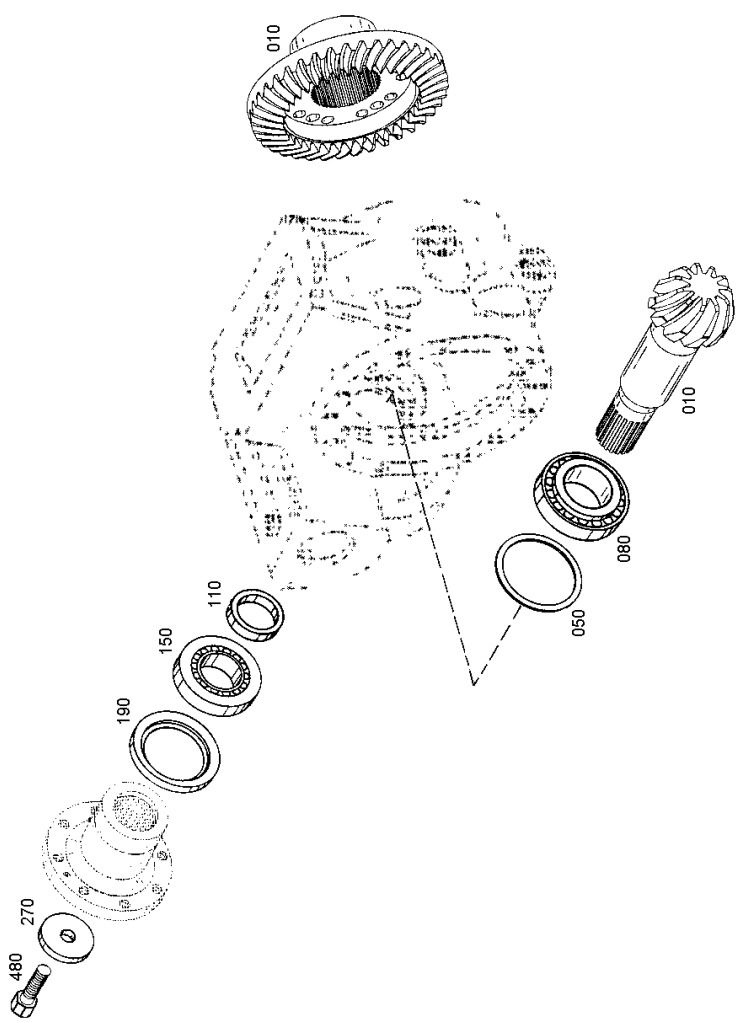

# Ersatzteilkatalog

APL-R 715

Materialnummer: 4475.025.014

Pos.	Informationen	Änderungsnummer
------	---------------	-----------------

Bildtafel	Pos.	Materialnummer	Benennung	VKF	And.-Nr.	And.-Einl.	Fabr.-Nr.	Materialmerkmal / Tech. Info.	KZ
447510205600	10	4475.102.173	ANTRIEB	1		00.00.0000		APL-R715 MIT TB 203X60	5
448113304500	30	4481.133.045	DIFFERENTIAL	1		00.00.0000		DHK-250 I=GR.1,64 PROF. 28X1,25X30X21 X9H	5
447211711101	70	4472.117.705	ACHSBRUECKE	1		00.00.0000		APL-R715/100% SPERRE OHNE ANZEIGE	5
447212742400	80	4472.127.424	ACHSBRUECKE	1		00.00.0000		APL-R715	5
447210321400	90	4472.103.214	GELENKGEHAEUSE	1		00.00.0000		APL-R715	5
	100	4472.103.535	GELENKGEHAEUSE	1		00.00.0000		APL-R715	5
447210413100	110	4472.104.131	ABTRIEB	1		00.00.0000		APL-R715	5
447210515300	120	4472.105.153	LENKUNG	1		00.00.0000		APL-R715 ZYL.DRCHM.60MM LENKW.45 GRA D;SENSORRING	5
446212273400	130	4462.122.734	BREMSE	1		00.00.0000		203X60/HYDR.SERVO/AUTOM .NACHSTLG	5

VKF Vorkommensfaktor

KZ Kennzeichen (Abgabeschlüssel)

Materialnummer: 4475.025.014    APL-R 715 /  
Bildtafel: 447510205600    ANTRIEB  
Material-Baugruppen-Nummer: 4475.102.173

Materialnummer: 4475.025.014 APL-R 715 /  
Bildtafel: 448113304500 DIFFERENTIAL  
Material-Baugruppen-Nummer: 4481.133.045

Materialnummer: 4475.025.014 APL-R 715 /  
Bildtafel: 447211711101 ACHSBRUECKE  
Material-Baugruppen-Nummer: 4472.117.705

Materialnummer: 4475.025.014 APL-R 715 /  
Bildtafel: 447212742400 ACHSBRUECKE  
Material-Baugruppen-Nummer: 4472.127.424

Materialnummer: 4475.025.014    APL-R 715 /  
Bildtafel: 447210515300    LENKUNG  
Material-Baugruppen-Nummer: 4472.105.153