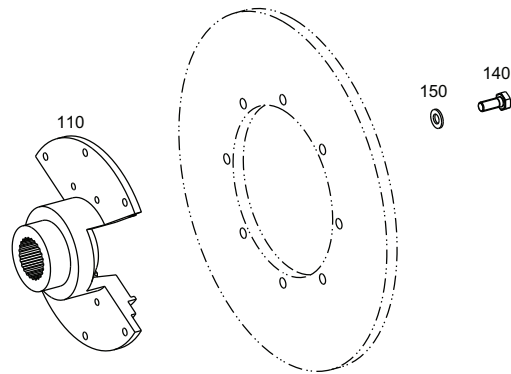

Bildtafel / Figure:

Dokument / Document	Materialnr. / Material number	Benennung / Description	Technische Info / Technical info
4656.109.406-000-2-PLT	4656.109.406	FESTSTELLBREMSE	MECH 6C
465610940600		PARKING BRAKE