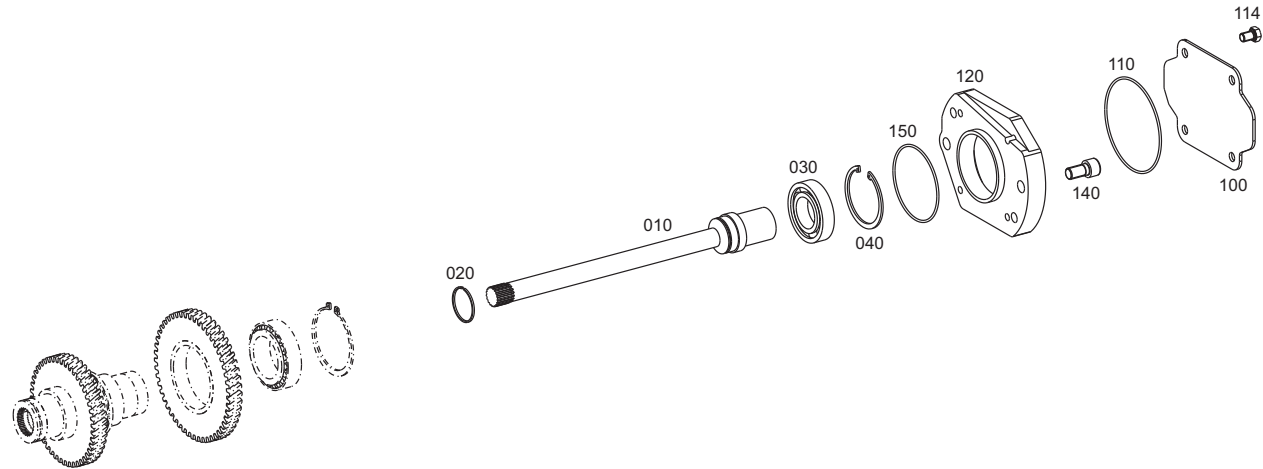

Bildtafel / Figure:

Dokument / Document	Materialnr. / Material number	Benennung / Description	Technische Info / Technical info
4656.154.006-000-2-PLT	4656.154.006	NEBENABTRIEB	n/a
465615400600		POWER TAKE-OFF