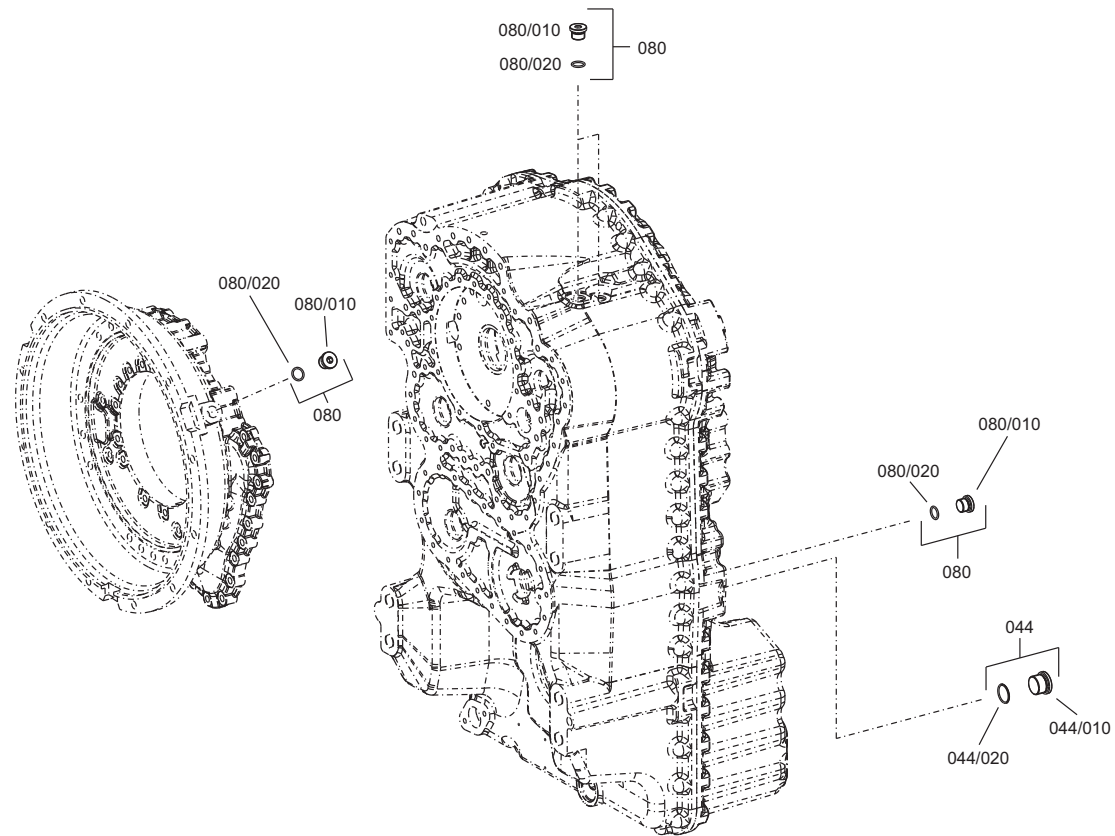

Bildtafel / Figure:

Dokument / Document	Materialnr. / Material number	Benennung / Description	Technische Info / Technical info
4656.125.015-000-0-PLT	4656.125.015	INDUKTIVGEBER	n/a
465612501500		INDUCTIVE TRANSMITTER