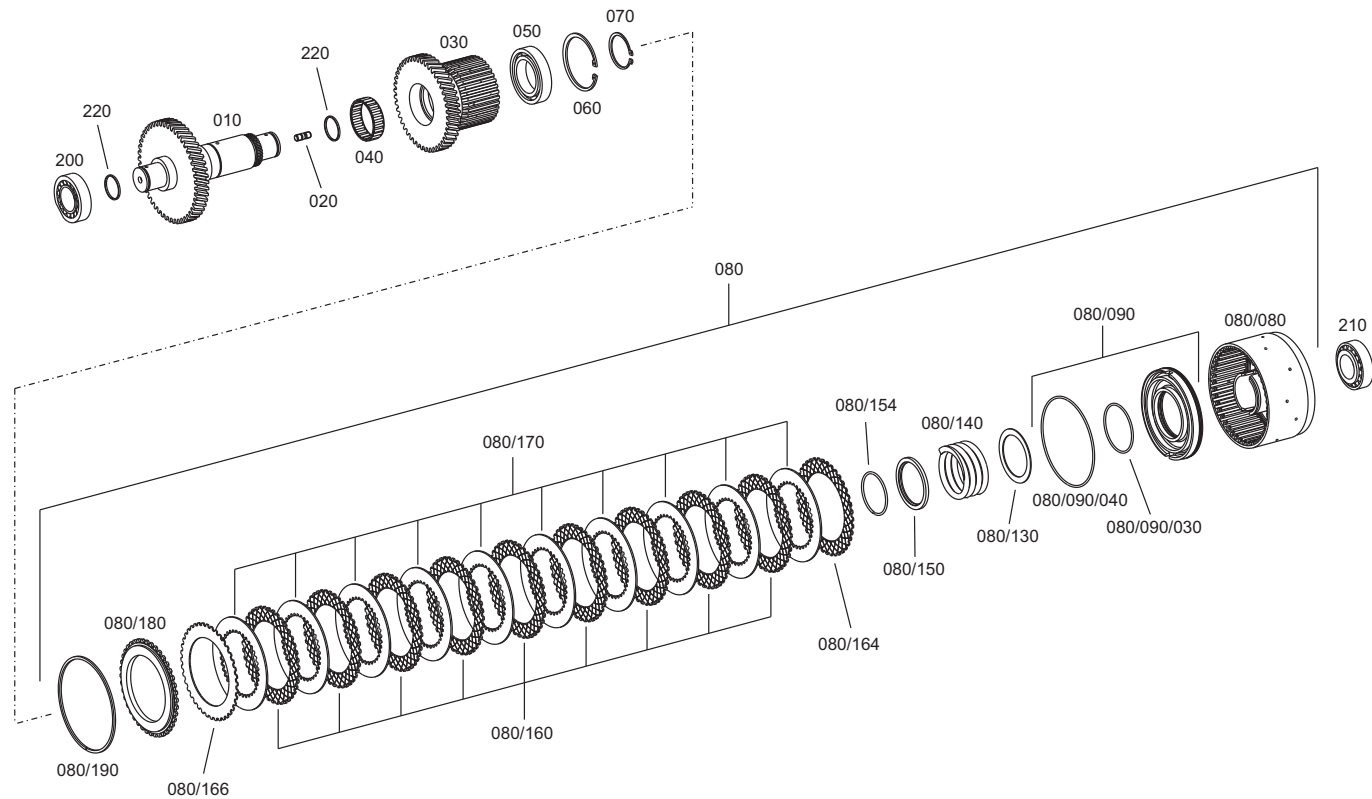

Bildtafel / Figure:

Dokument / Document	Materialnr. / Material number	Benennung / Description	Technische Info / Technical info
4656.175.046-000-0-PLT	4656.175.046	KUPPLUNG	KV Z=55/51 6WG158
465617504600		COUPLING