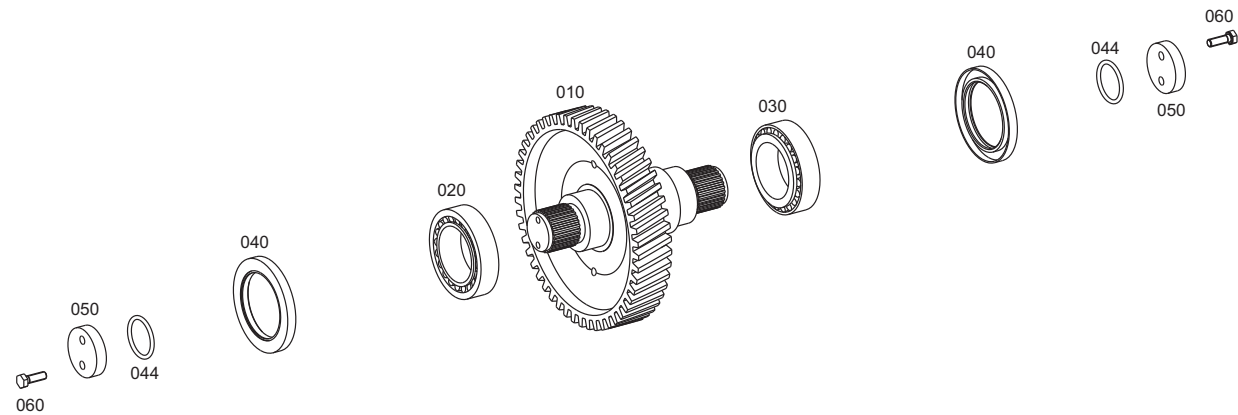

Bildtafel / Figure:

Dokument / Document	Materialnr. / Material number	Benennung / Description	Technische Info / Technical info
4656.103.008-000-0-PLT	4656.103.008	ABTRIEB	n/a
465610300800		OUTPUT