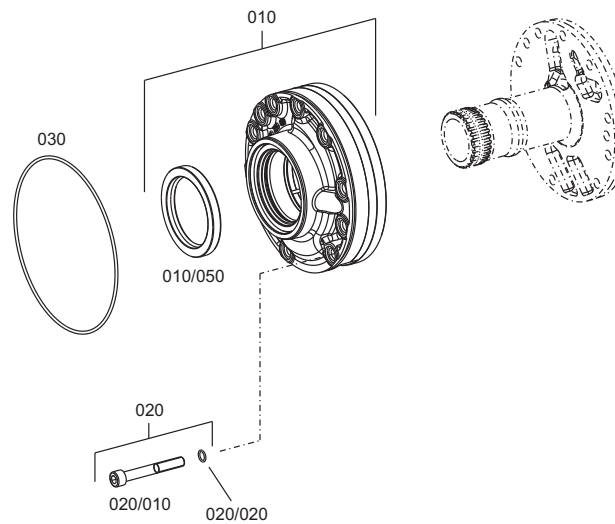

Bildtafel / Figure:

Dokument / Document	Materialnr. / Material number	Benennung / Description	Technische Info / Technical info
4656.122.005-000-0-PLT	4656.122.005	DRUCKOELPUMPE	SHW/GLEITLAGER
465612200500		PRESSURE OIL PUMP