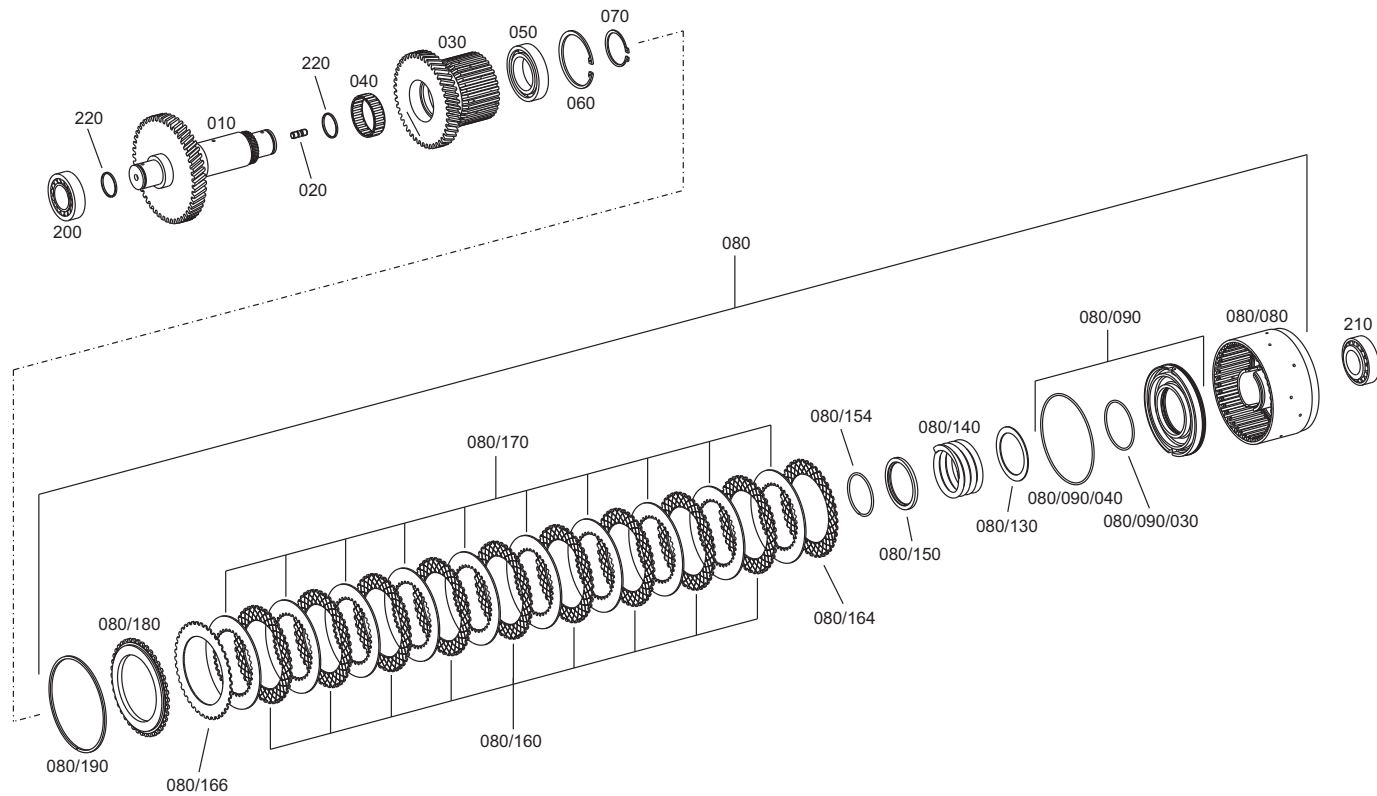

Bildtafel / Figure:

Dokument / Document	Materialnr. / Material number	Benennung / Description	Technische Info / Technical info
4656.176.055-000-0-PLT	4656.176.055	KUPPLUNG	KR Z=58/51 6WG-158
465617605500		COUPLING