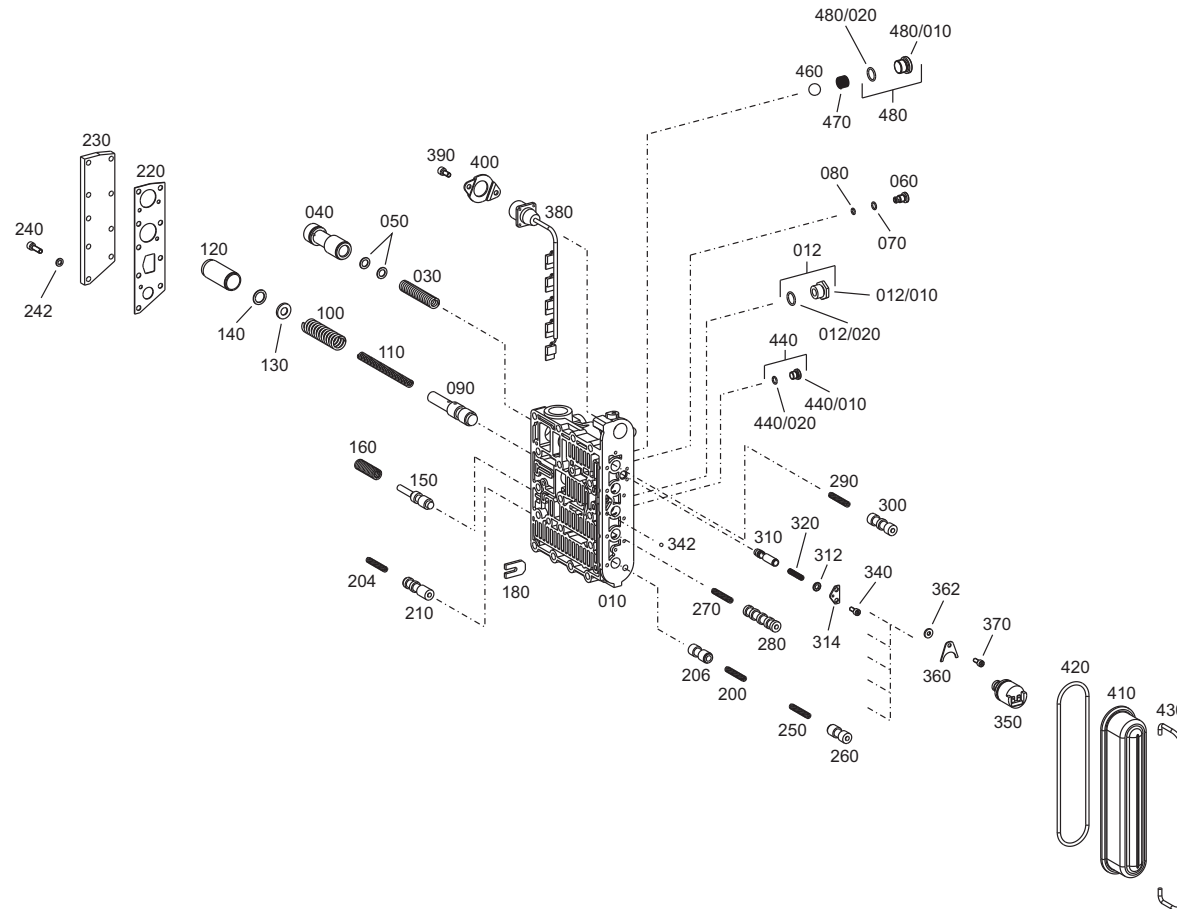

Bildtafel / Figure:

Dokument / Document	Materialnr. / Material number	Benennung / Description	Technische Info / Technical info
4644.159.300-020-0-PLT	4644.159.300	SCHALTUNG	TECHN.ANGABEN SIEHE DEC KBLATT
464415930020		GEARSHIFT SYST.