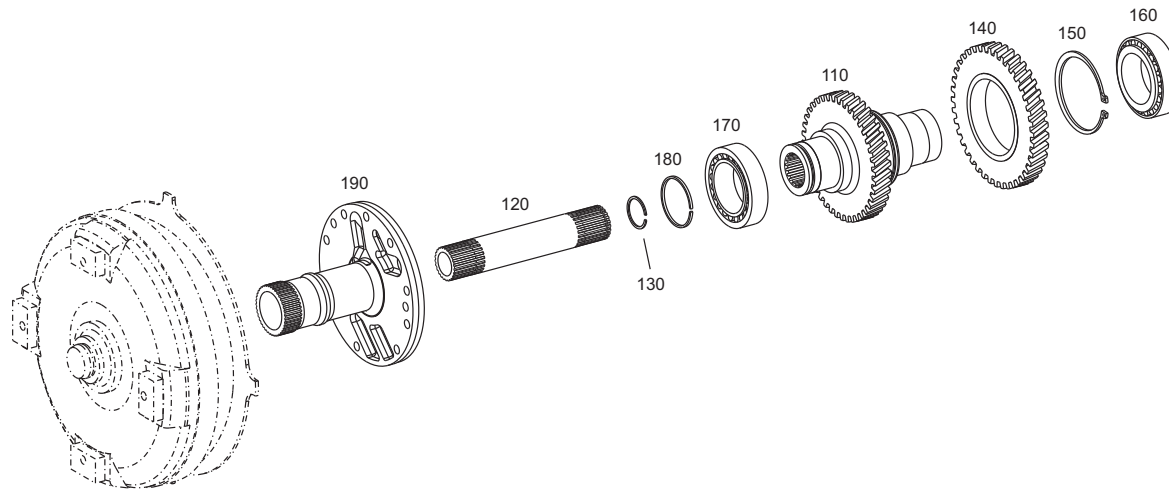

Bildtafel / Figure:

Dokument / Document	Materialnr. / Material number	Benennung / Description	Technische Info / Technical info
4656.102.019-000-0-PLT	4656.102.019	ANTRIEB	n/a
465610201900		DRIVE