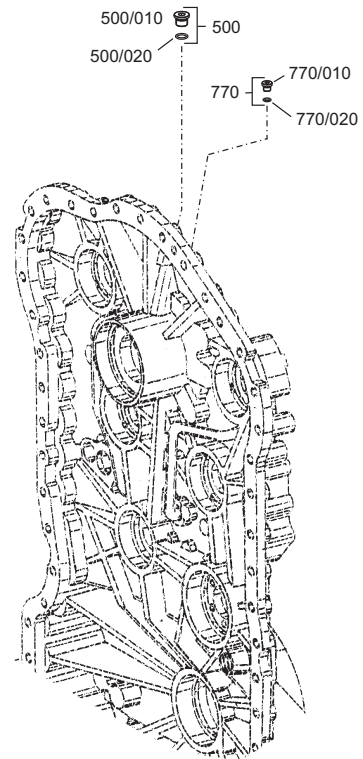

Bildtafel / Figure:

Dokument / Document	Materialnr. / Material number	Benennung / Description	Technische Info / Technical info
4656.123.002-000-0-PLT	4656.123.002	STEUERUNG	n/a
465612300200		CONTROL UNIT