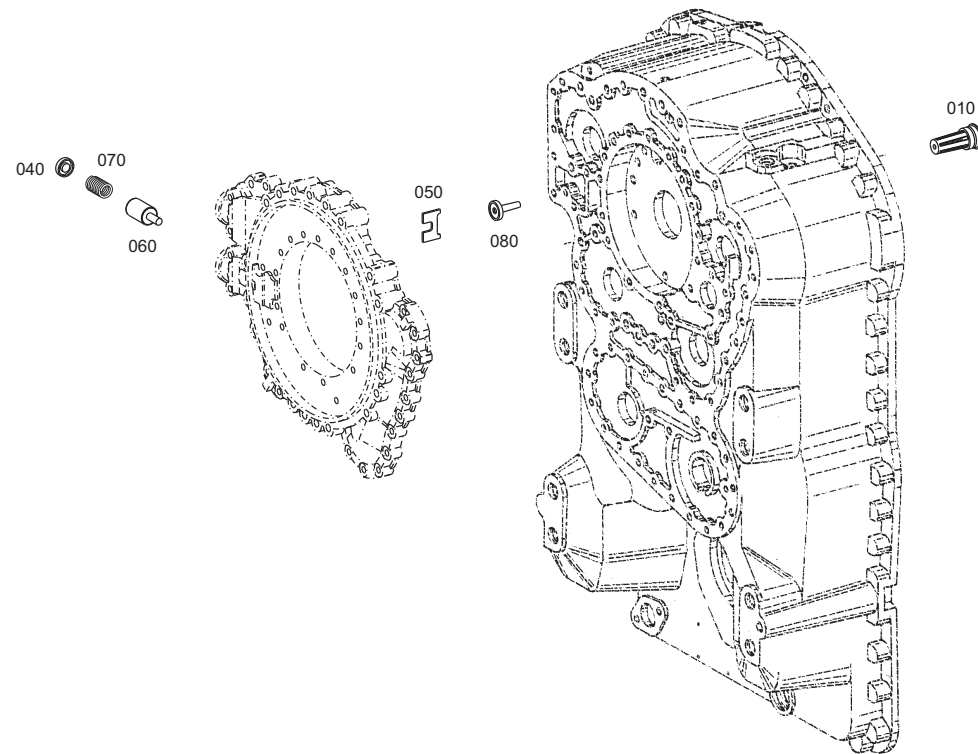

Bildtafel / Figure:

Dokument / Document	Materialnr. / Material number	Benennung / Description	Technische Info / Technical info
4656.120.005-000-0-PLT	4656.120.005	DRUCKREGLER	WSV 11BAR, WGV 4,3 BAR /UEV
465612000500		PRESSURE REGULATOR