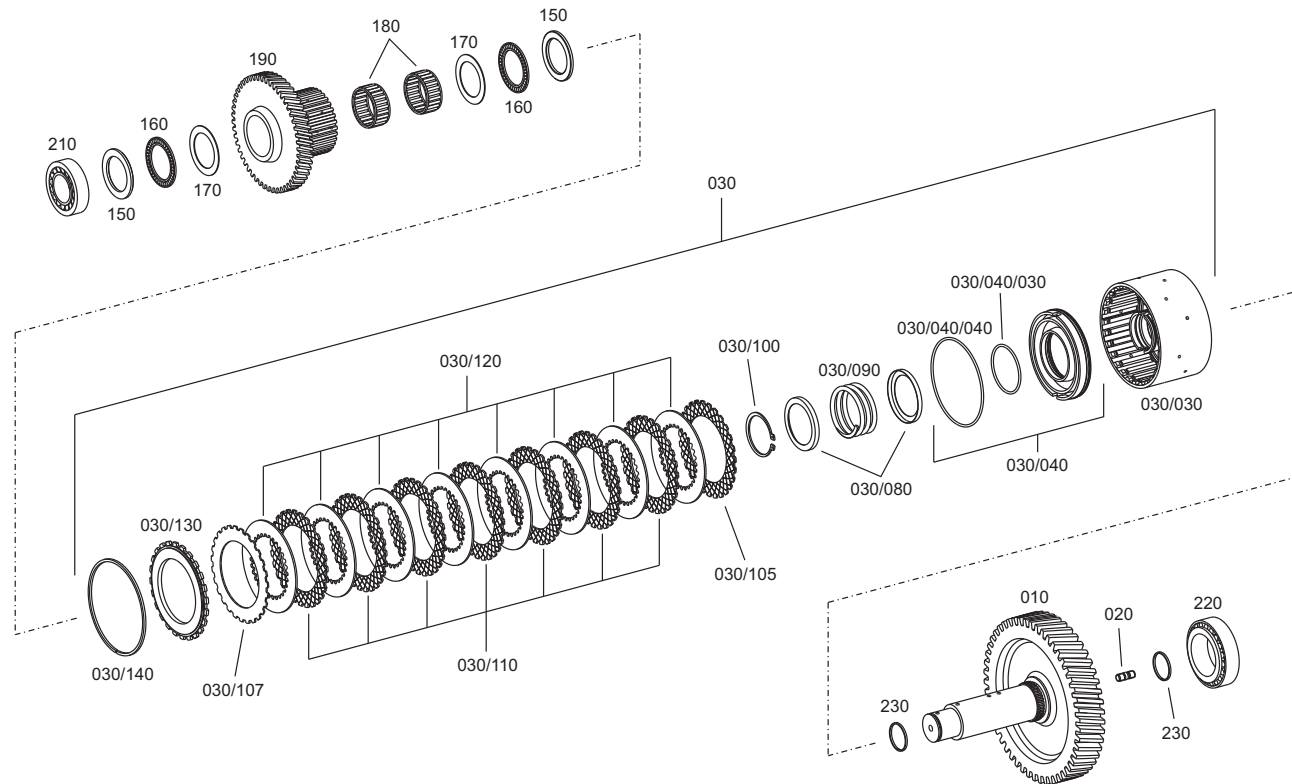

Bildtafel / Figure:

Dokument / Document	Materialnr. / Material number	Benennung / Description	Technische Info / Technical info
4656.173.057-000-2-PLT	4656.173.057	KUPPLUNG	K3 Z=57/55 6WG-158
465617305700		COUPLING