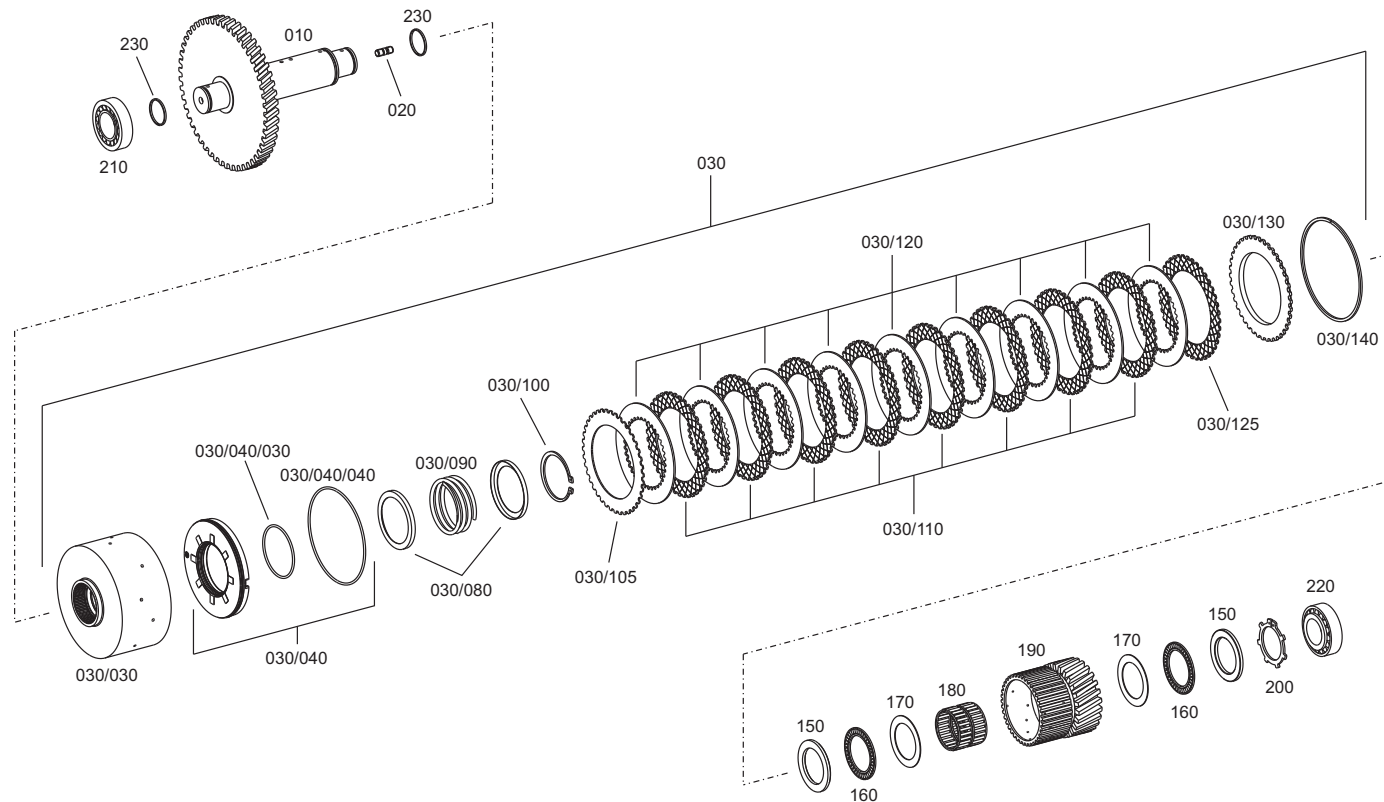

Bildtafel / Figure:

Dokument / Document	Materialnr. / Material number	Benennung / Description	Technische Info / Technical info
4656.171.069-000-2-PLT	4656.171.069	KUPPLUNG	K1 Z=68/26 6WG-158
465617106900		COUPLING