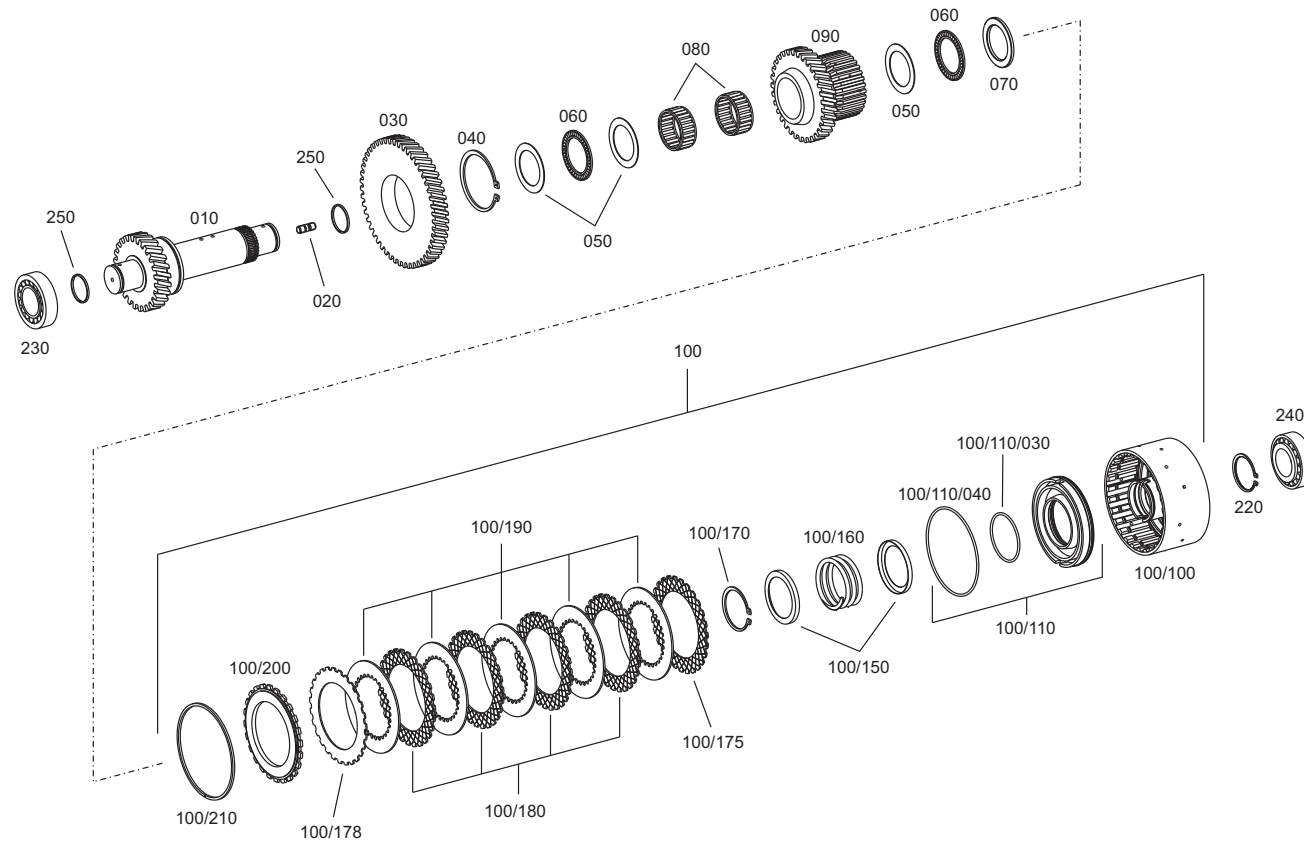

Bildtafel / Figure:

Dokument / Document	Materialnr. / Material number	Benennung / Description	Technische Info / Technical info
4656.174.046-000-2-PLT	4656.174.046	KUPPLUNG	K4 Z=30/61/42 6WG-158
465617404600		COUPLING