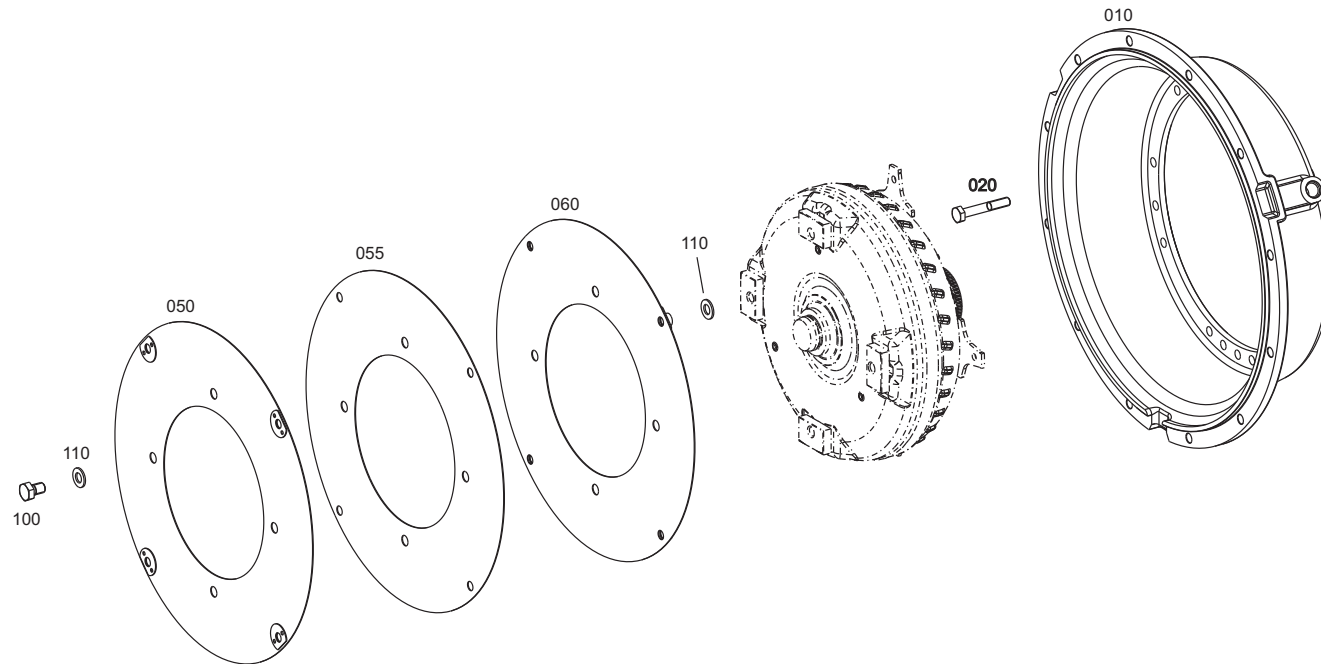

Bildtafel / Figure:

Dokument / Document	Materialnr. / Material number	Benennung / Description	Technische Info / Technical info
4657.130.060-000-0-PLT	4657.130.060	MOTORANSCHLUSS	SAE-2/W300/3M
465713006000		ENGINE CONNECT.