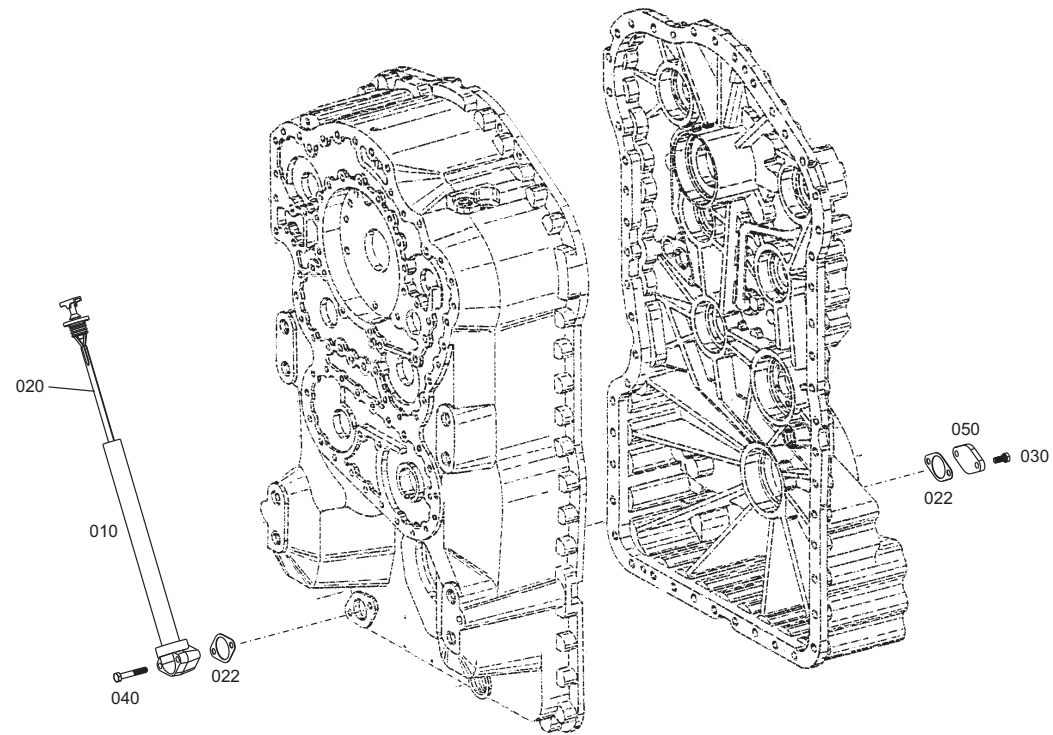

Bildtafel / Figure:

Dokument / Document	Materialnr. / Material number	Benennung / Description	Technische Info / Technical info
4656.131.003-000-0-PLT	4656.131.003	OELMESSSTAB	n/a
465613100300		OIL DIPSTICK