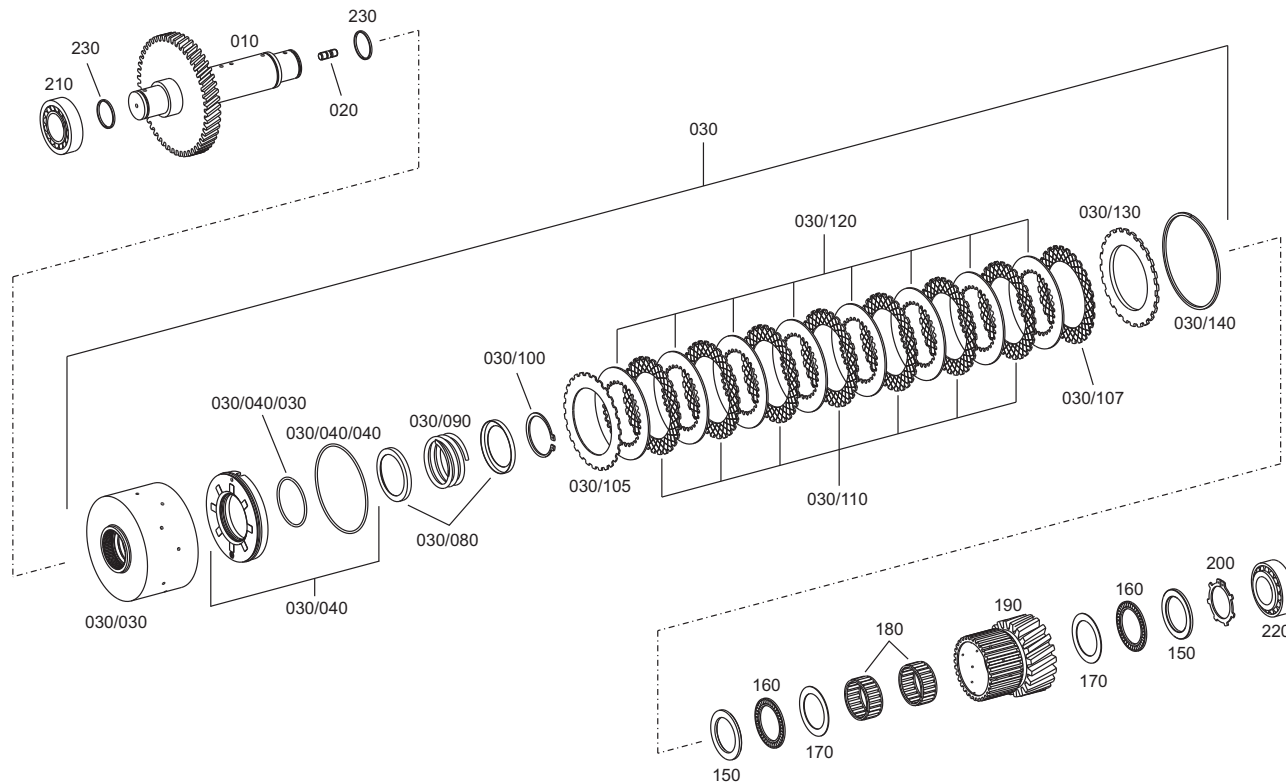

Bildtafel / Figure:

Dokument / Document	Materialnr. / Material number	Benennung / Description	Technische Info / Technical info
4656.172.050-000-2-PLT	4656.172.050	KUPPLUNG	K2, Z=56/25 6WG-158
465617205000		COUPLING