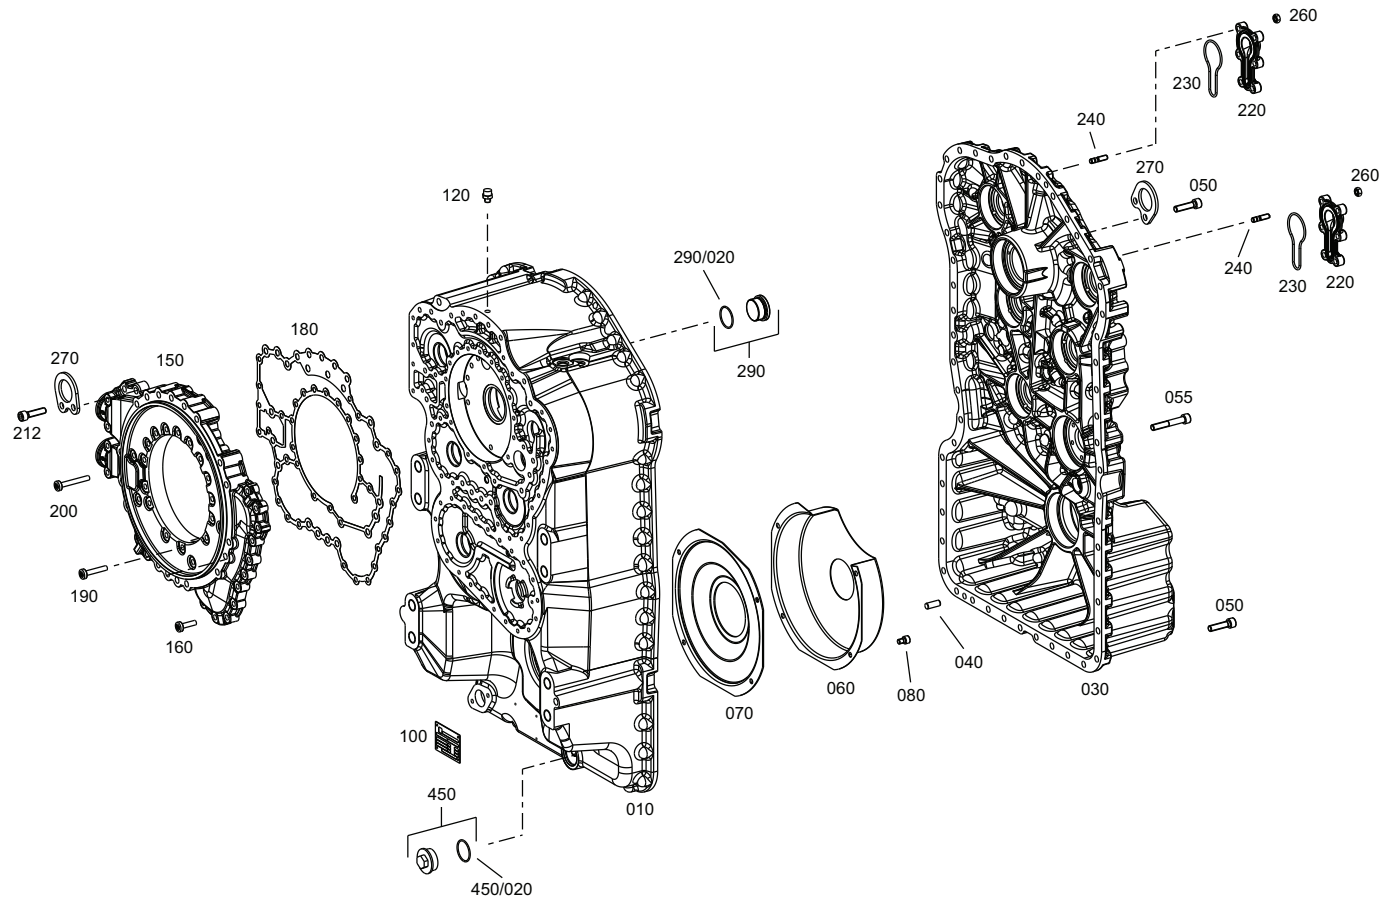

Bildtafel / Figure:

Dokument / Document	Materialnr. / Material number	Benennung / Description	Technische Info / Technical info
4656.101.026-002-4-PLT 465610102601	4656.101.026	GETR.GEHAEUSE TRANSM.HOUSING	n/a