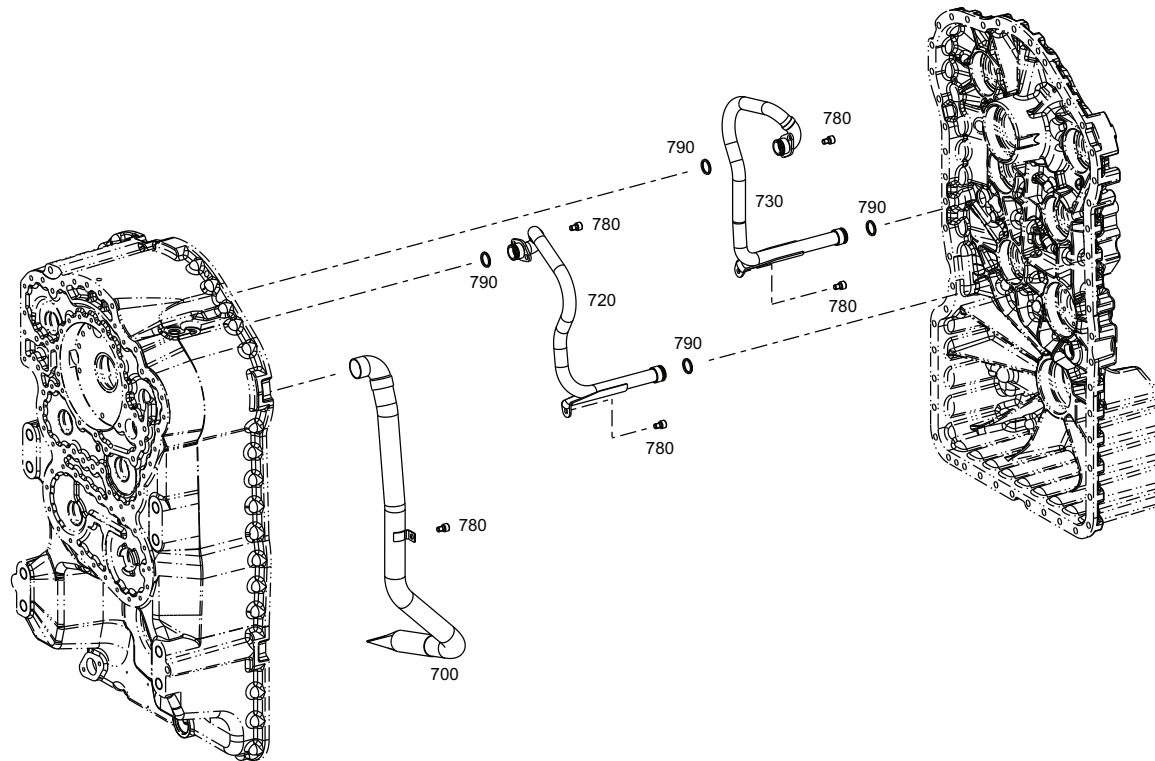

Bildtafel / Figure:

Dokument / Document	Materialnr. / Material number	Benennung / Description	Technische Info / Technical info
4656.101.026-002-4-PLT	4656.101.026	GETR.GEHAEUSE	n/a
465610102602		TRANSM.HOUSING