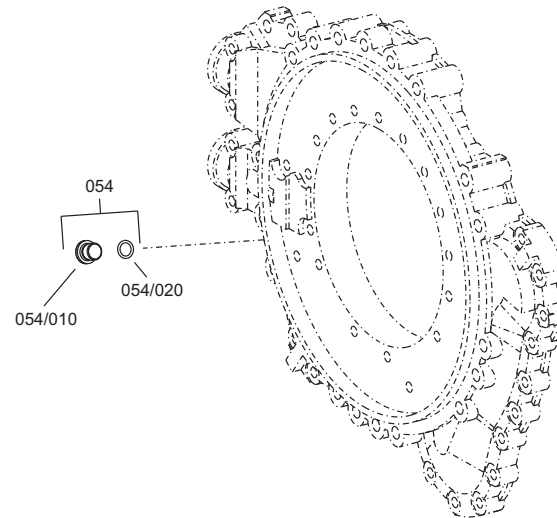

Bildtafel / Figure:

Dokument / Document	Materialnr. / Material number	Benennung / Description	Technische Info / Technical info
4657.124.001-000-0-PLT	4657.124.001	TEMPERATURGEBER	VERSCHLUSSTEILE
465712400100		TEMP.SENSOR