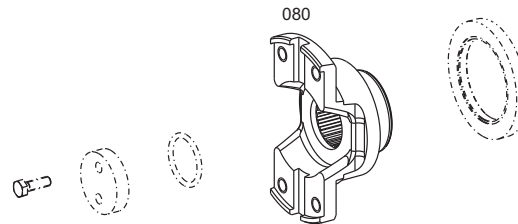

Bildtafel / Figure:

Dokument / Document	Materialnr. / Material number	Benennung / Description	Technische Info / Technical info
4656.103.422-000-0-PLT	4656.103.422	ABTRIEB	MECH 7C, ANTRIEBSS.
465610342200		OUTPUT