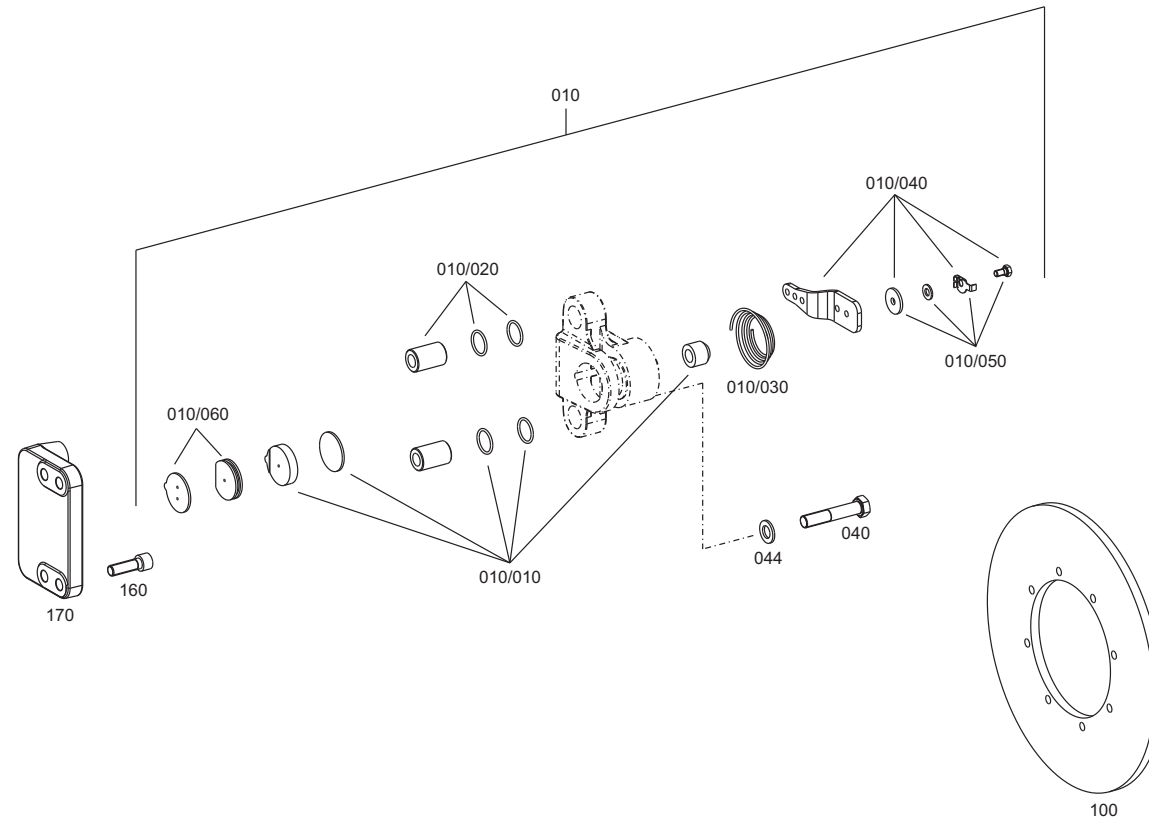

Bildtafel / Figure:

Dokument / Document	Materialnr. / Material number	Benennung / Description	Technische Info / Technical info
4656.109.003-000-2-PLT	4656.109.003	FESTSTELLBREMSE	n/a
465610900300		PARKING BRAKE