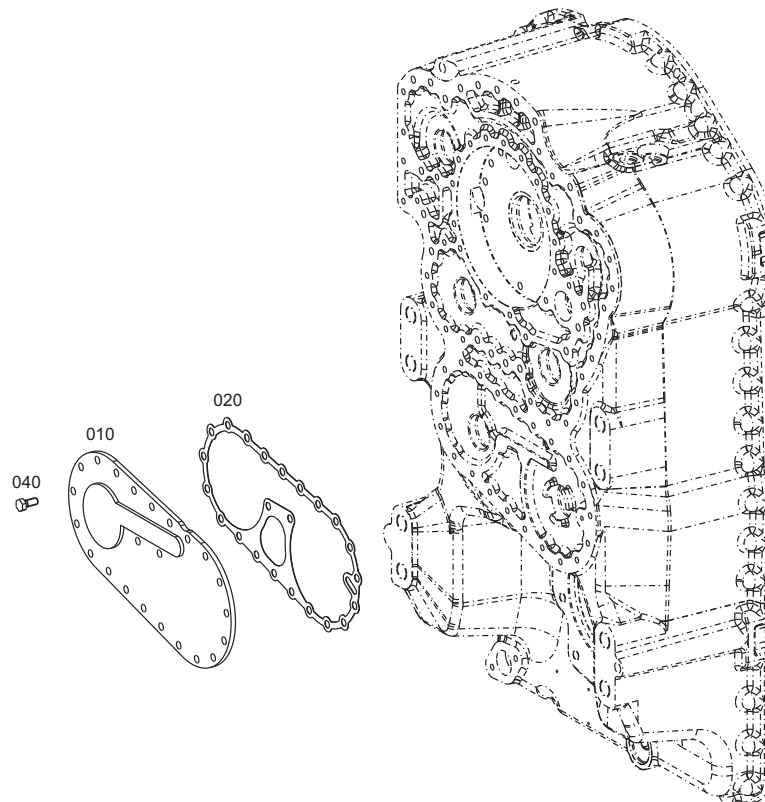

Bildtafel / Figure:

Dokument / Document	Materialnr. / Material number	Benennung / Description	Technische Info / Technical info
4656.137.004-000-0-PLT	4656.137.004	NOTLENKPUMPE	VERSCHLUSST. OHNE ANBAU MOEGLICHK.
465613700400		EMERGENCY STEERING PUMP