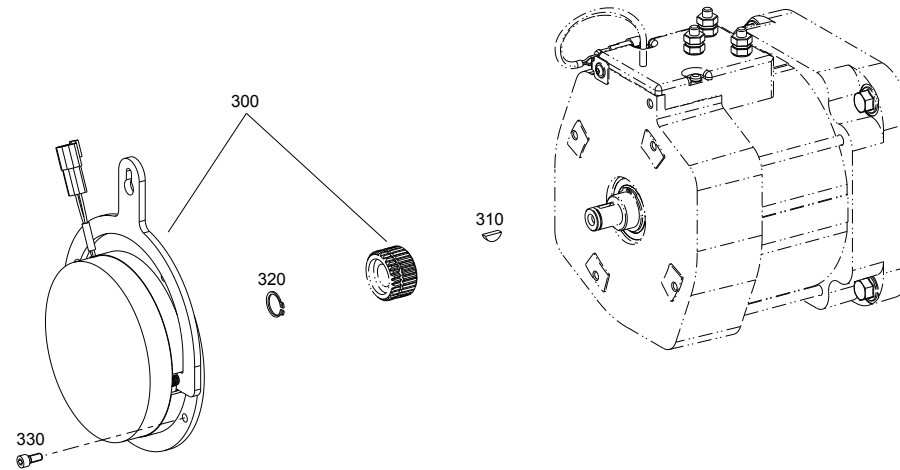

Bildtafel / Figure:

Dokument / Document	Materialnr. / Material no.	Benennung / Description	Technische Info / Technical info
4699.109.040-050-1-PLT	4699.109.040	BREMSE	ELEKTRISCHE PARK BREMSE
469910904050		BRAKE