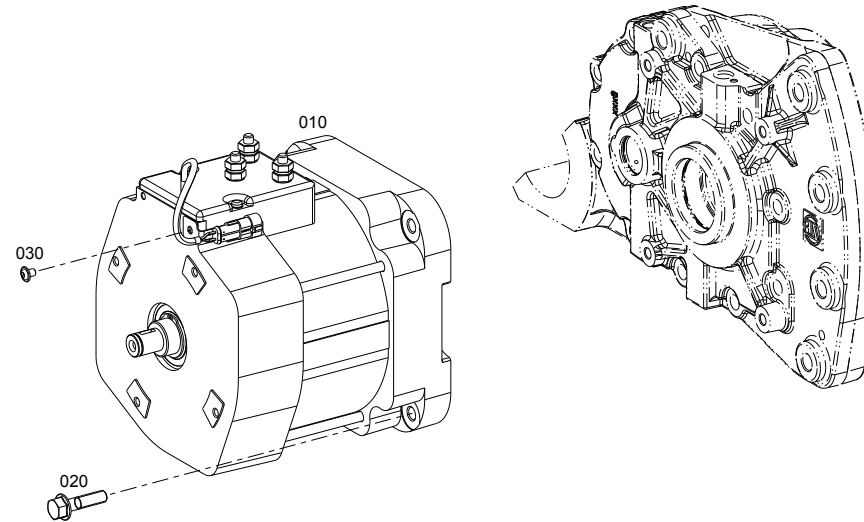

Bildtafel / Figure:

Dokument / Document	Materialnr. / Material no.	Benennung / Description	Technische Info / Technical info
4699.170.062-050-1-PLT	4699.170.062	MOTOR	GP25
469917006250