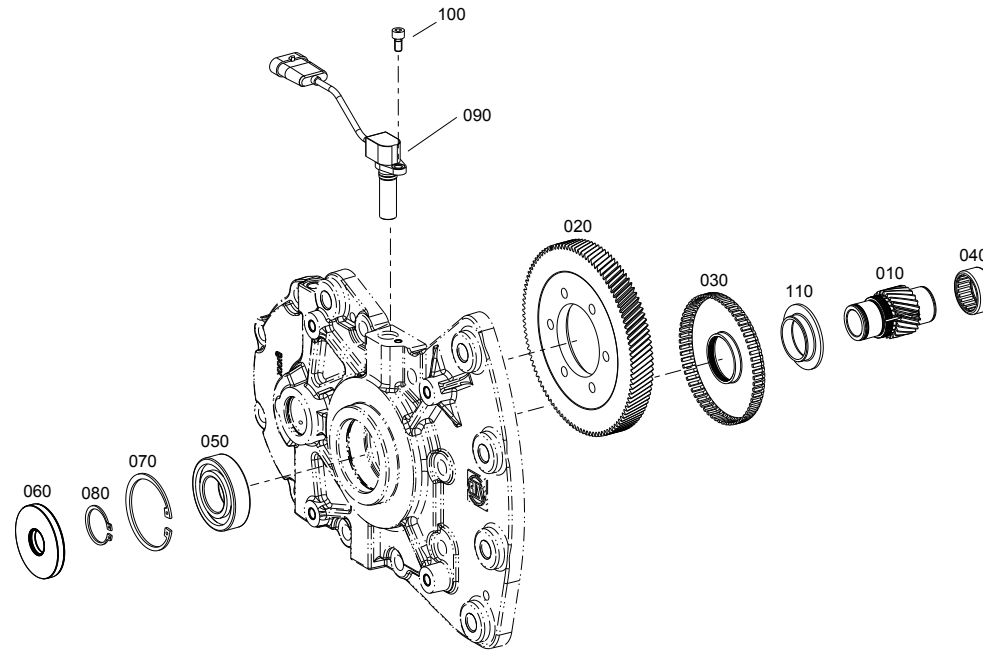

Bildtafel / Figure:

Dokument / Document	Materialnr. / Material no.	Benennung / Description	Technische Info / Technical info
4699.102.095-050-0-PLT	4699.102.095	ANTRIEB	l=26,6
469910209550		INPUT