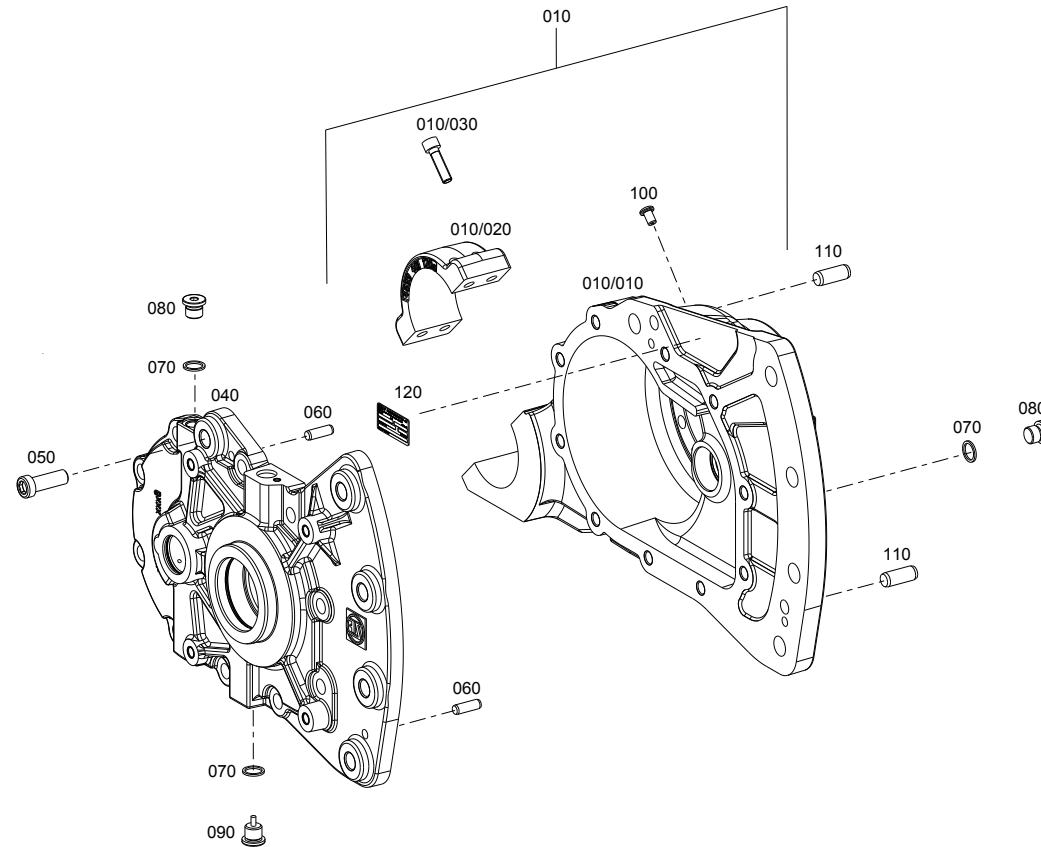

Bildtafel / Figure:

Dokument / Document	Materialnr. / Material no.	Benennung / Description	Technische Info / Technical info
4699.101.060-000-1-PLT	4699.101.060	GEHAEUSE	n/a
469910106000		HOUSING