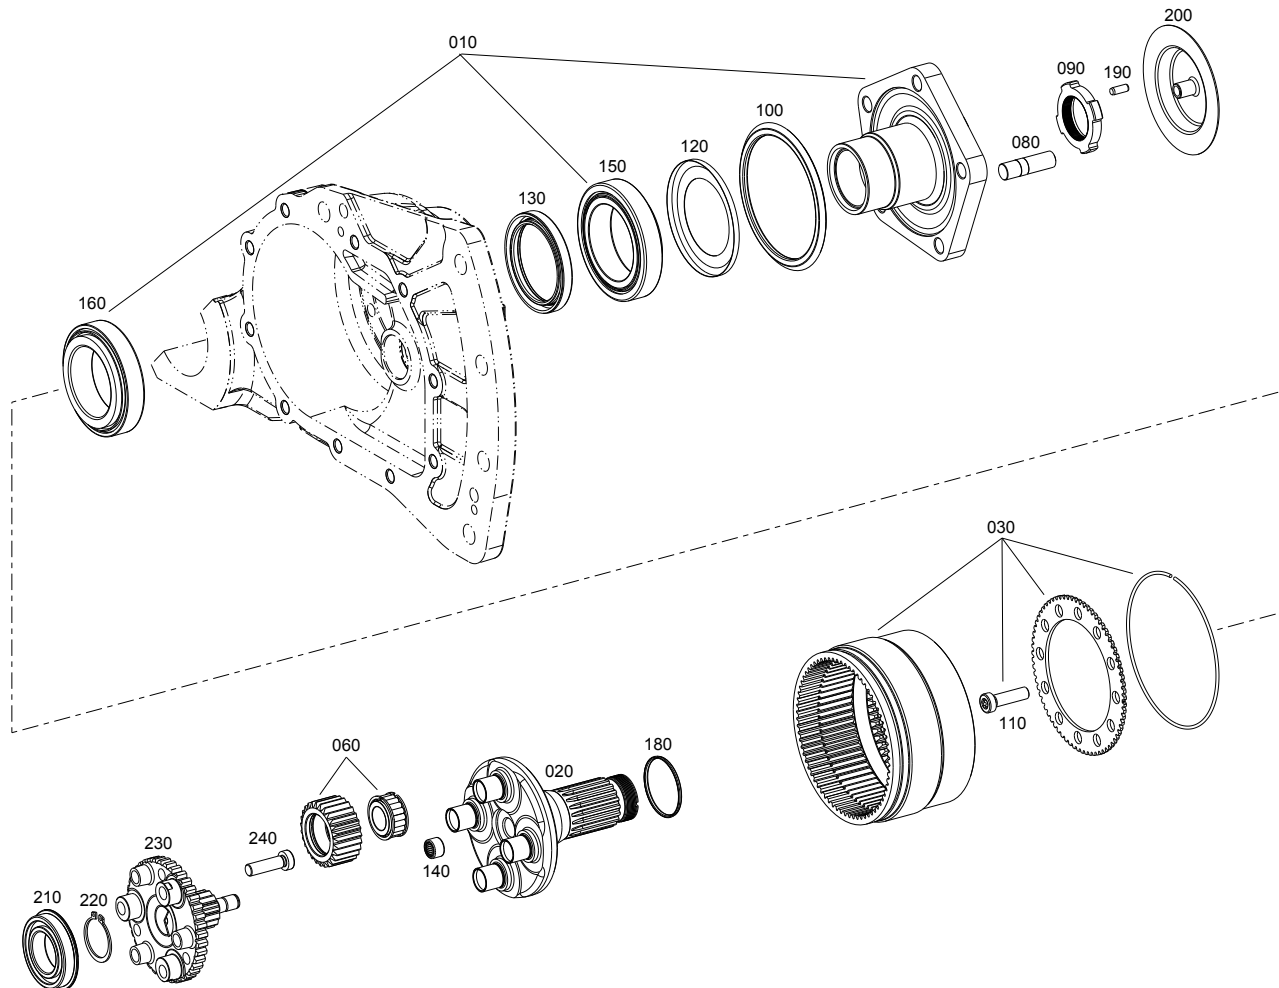

Dokument / Document	Materialnr. / Material no.	Benennung / Description	Technische Info / Technical info
4699.101.060-000-1-PLT	4699.101.060	GEHAEUSE	n/a
469910106000		HOUSING	

Bildtafel / Figure:

Dokument / Document	Materialnr. / Material no.	Benennung / Description	Technische Info / Technical info
4699.102.095-050-0-PLT	4699.102.095	ANTRIEB	l=26,6
469910209550		INPUT	

Bildtafel / Figure:

Dokument / Document	Materialnr. / Material no.	Benennung / Description	Technische Info / Technical info
4699.103.036-050-1-PLT	4699.103.036	ABTRIEB	n/a
469910303650		OUTPUT	

Bildtafel / Figure: