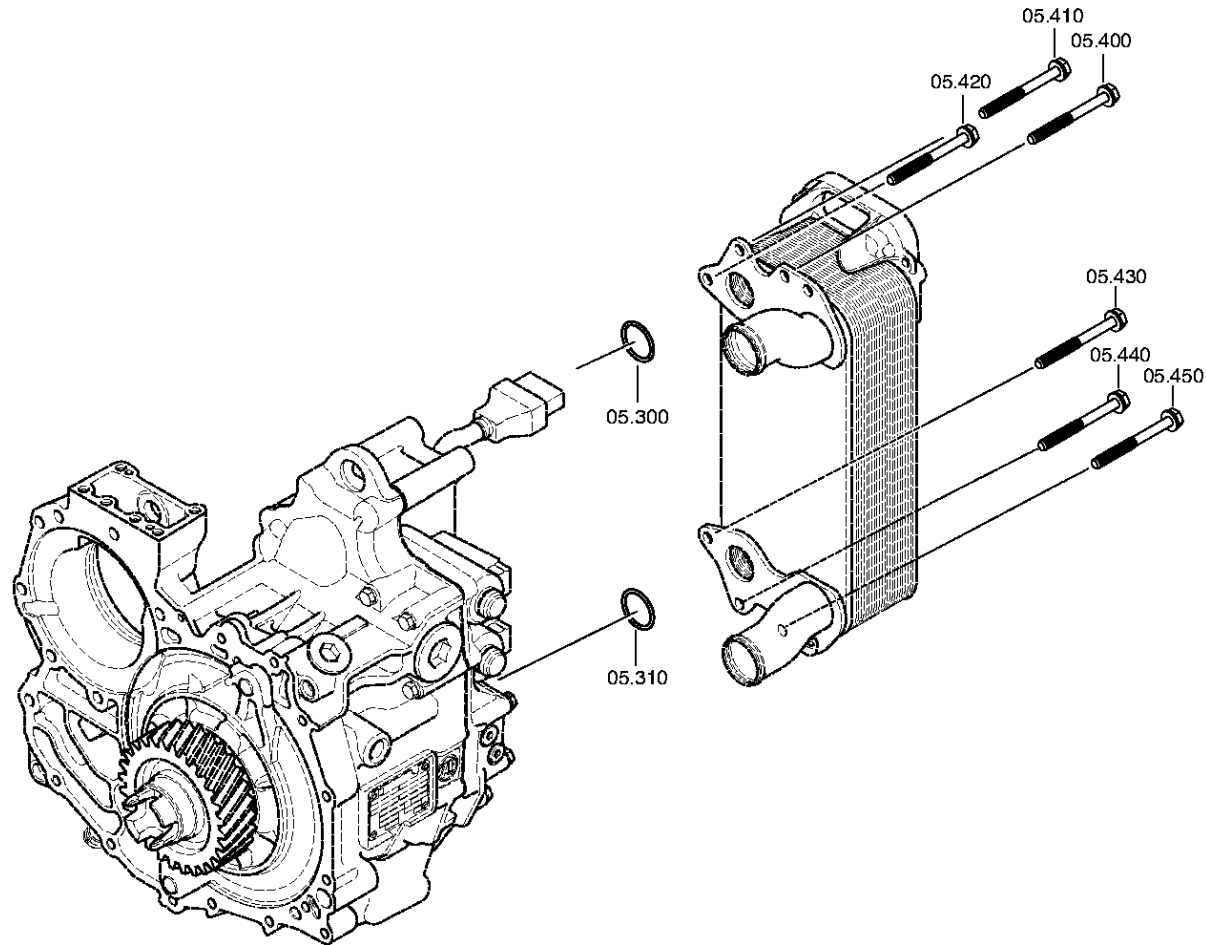

WAERMETAUSCHER

16 S 2331 TD /
WAERMETAUSCHER

Bildtafel

Seite 2 von 2

Materialnummer: 6093.001.019

Bildtafel: 155.05.81-1

WAERMETAUSCHER

16 S 2331 TD /
WAERMETAUSCHER