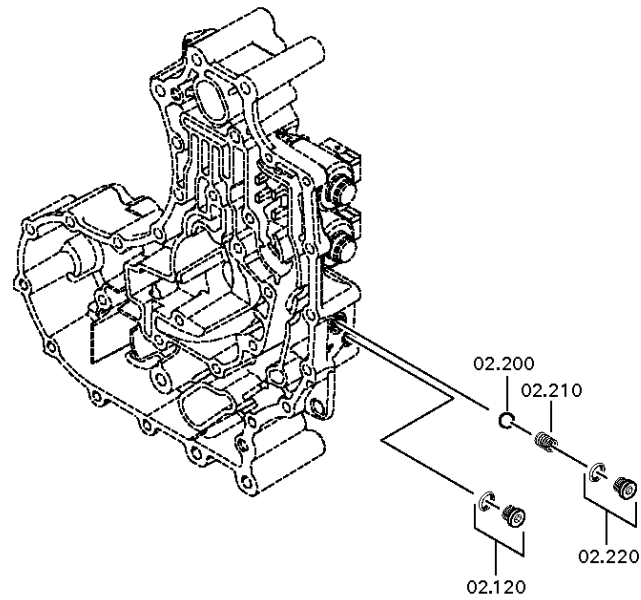

Bildtafel

Seite 2 von 4

Materialnummer: 6093.001.019

Bildtafel: 155.02.01-2

STEUERUNG

16 S 2331 TD /
STEUERUNG