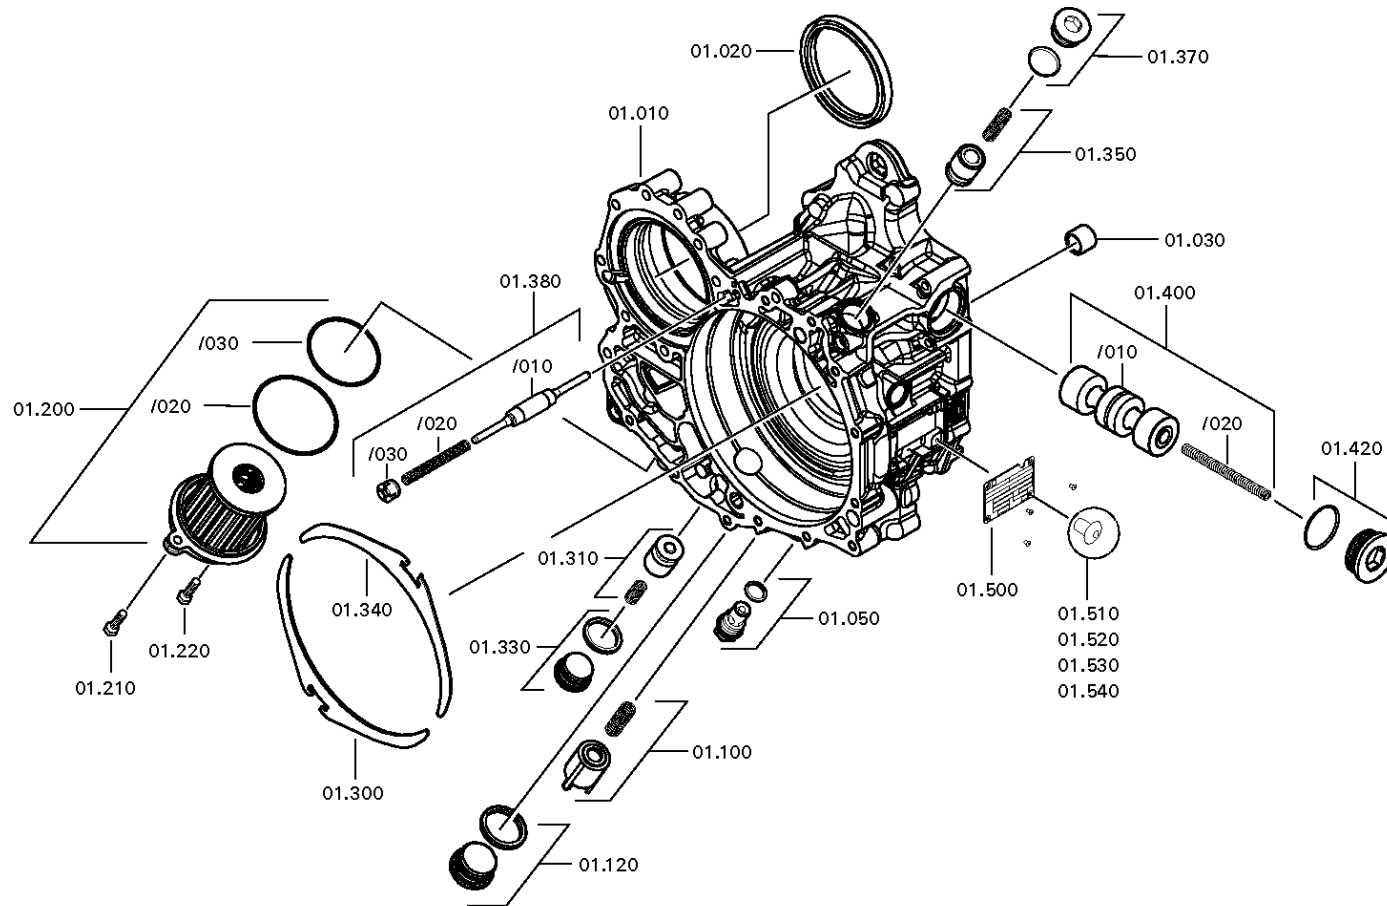

Baugruppenübersicht

Seite 1 von 1

Materialnummer: 6093.001.019

16 S 2331 TD /

Bildtafel	Pos.-Nr.	Material-Nr.	Benennung	Menge	Änd.-Nr.	Techn. Info.
155.01.10-1	110	6093.101.012	GEHAEUSE	1		
155.02.01-1	210	6093.102.002	STEUERUNG	1		
155.02.80-1	220	6093.102.800	STEUERUNG	1		
155.04.01-1	300	6093.104.003	RETARDER	1		
155.04.80-1	310	6093.104.800	RETARDER	1		
155.05.03-1	400	6093.105.004	WAERMETAUSCHER	1		
155.05.81-1	410	6093.105.800	WAERMETAUSCHER	1		
155.07.03-1	500	6093.107.003	VERKABELUNG	1		

Bildtafel

Seite 1 von 1

Materialnummer: 6093.001.019

Bildtafel: 155.01.10-1

Material-Baugruppen-Nummer: 6093.101.012

16 S 2331 TD /
GEHAEUSE

Bildtafel

Seite 1 von 4

Materialnummer: 6093.001.019

Bildtafel: 155.02.01-1

STEUERUNG

16 S 2331 TD /
STEUERUNG

Bildtafel

Seite 2 von 4

Materialnummer: 6093.001.019

Bildtafel: 155.02.01-2