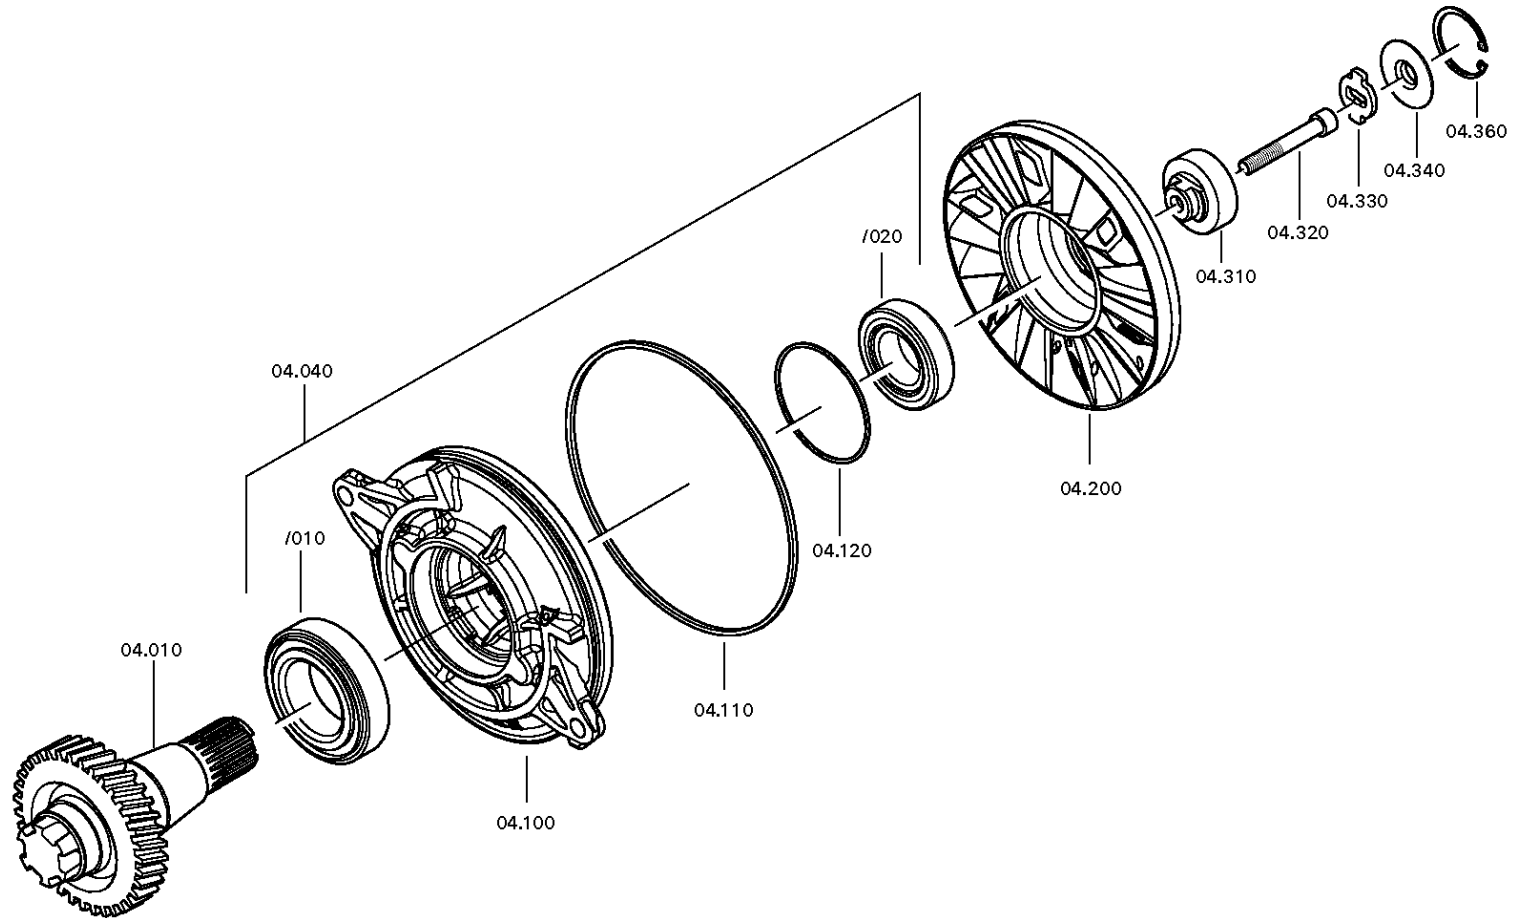

Bildtafel

Seite 1 von 2

Materialnummer: 6093.001.019

Bildtafel: 155.04.01-1

RETARDER

16 S 2331 TD /
RETARDER