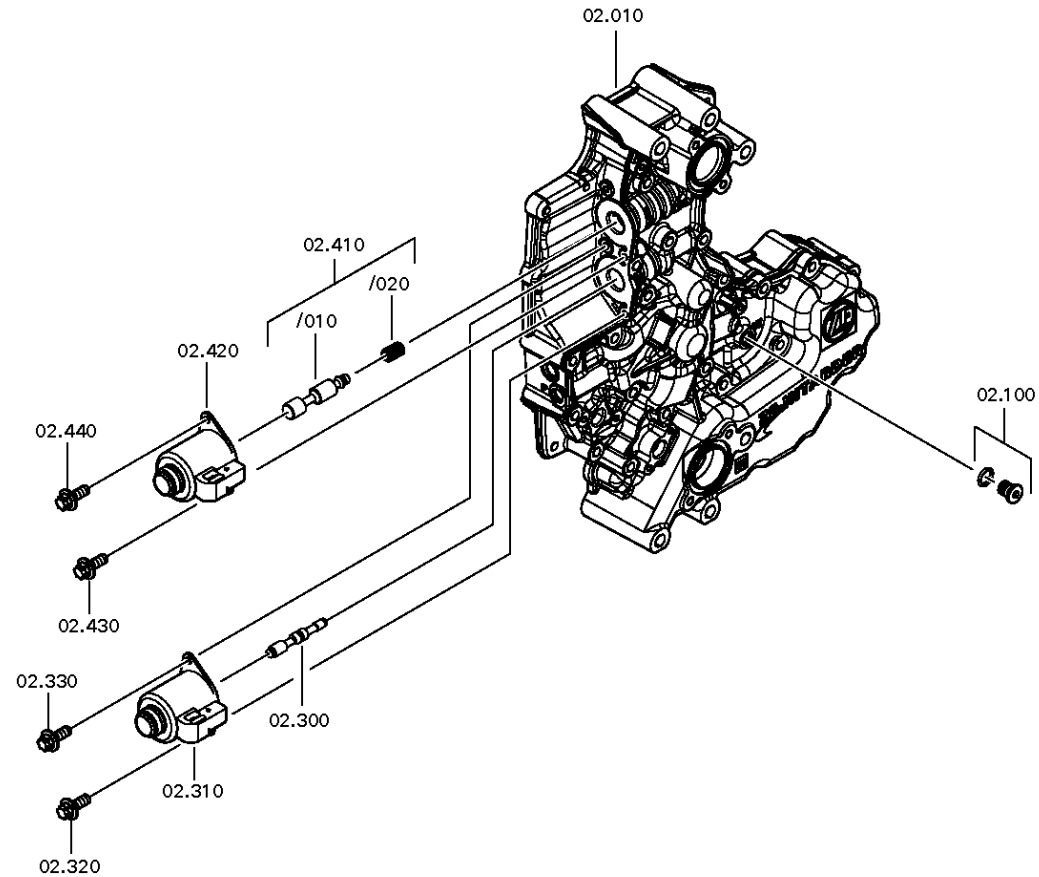

Bildtafel

Seite 4 von 4

Materialnummer: 6093.001.019

Bildtafel: 155.02.80-1

STEUERUNG

16 S 2331 TD /
STEUERUNG

Bildtafel:
Figure: 155.02.80
Figure:
Figura:

02.700	02.716	02.732	02.748	02.764	02.792
02.704	02.720	02.736	02.752	02.768	02.796
02.708	02.724	02.740	02.756	02.784	02.800
02.712	02.728	02.744	02.760	02.788	02.804