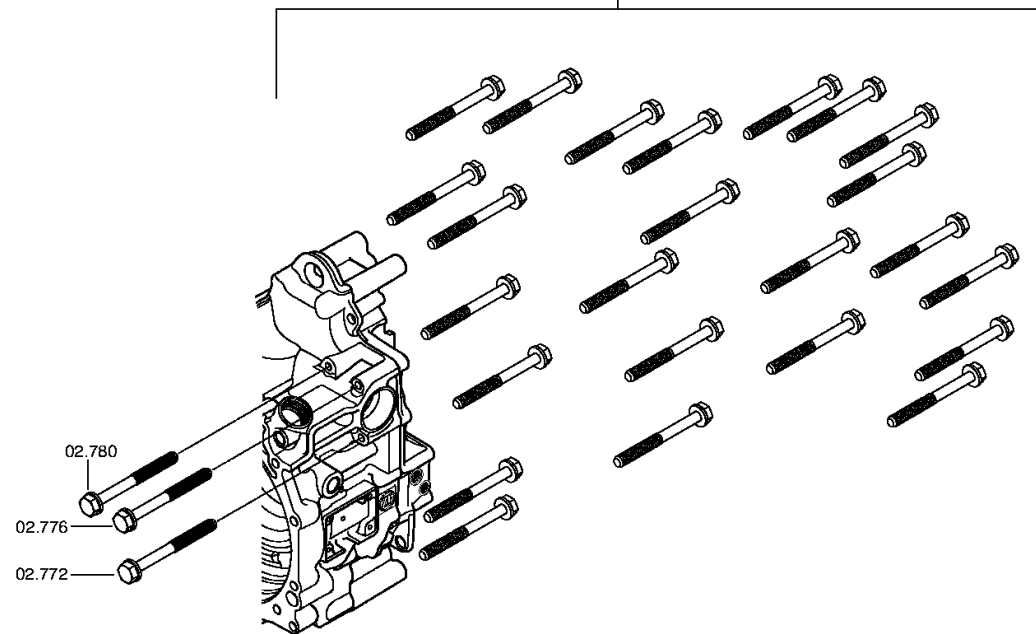

Bildtafel

Seite 4 von 4

Materialnummer: 6093.001.019

Bildtafel: 155.02.80-1

STEUERUNG

16 S 2331 TD /
STEUERUNG

Bildtafel:
Figure: 155.02.80
Figure:
Figura:

02.700	02.716	02.732	02.748	02.764	02.792
02.704	02.720	02.736	02.752	02.768	02.796
02.708	02.724	02.740	02.756	02.784	02.800
02.712	02.728	02.744	02.760	02.788	02.804