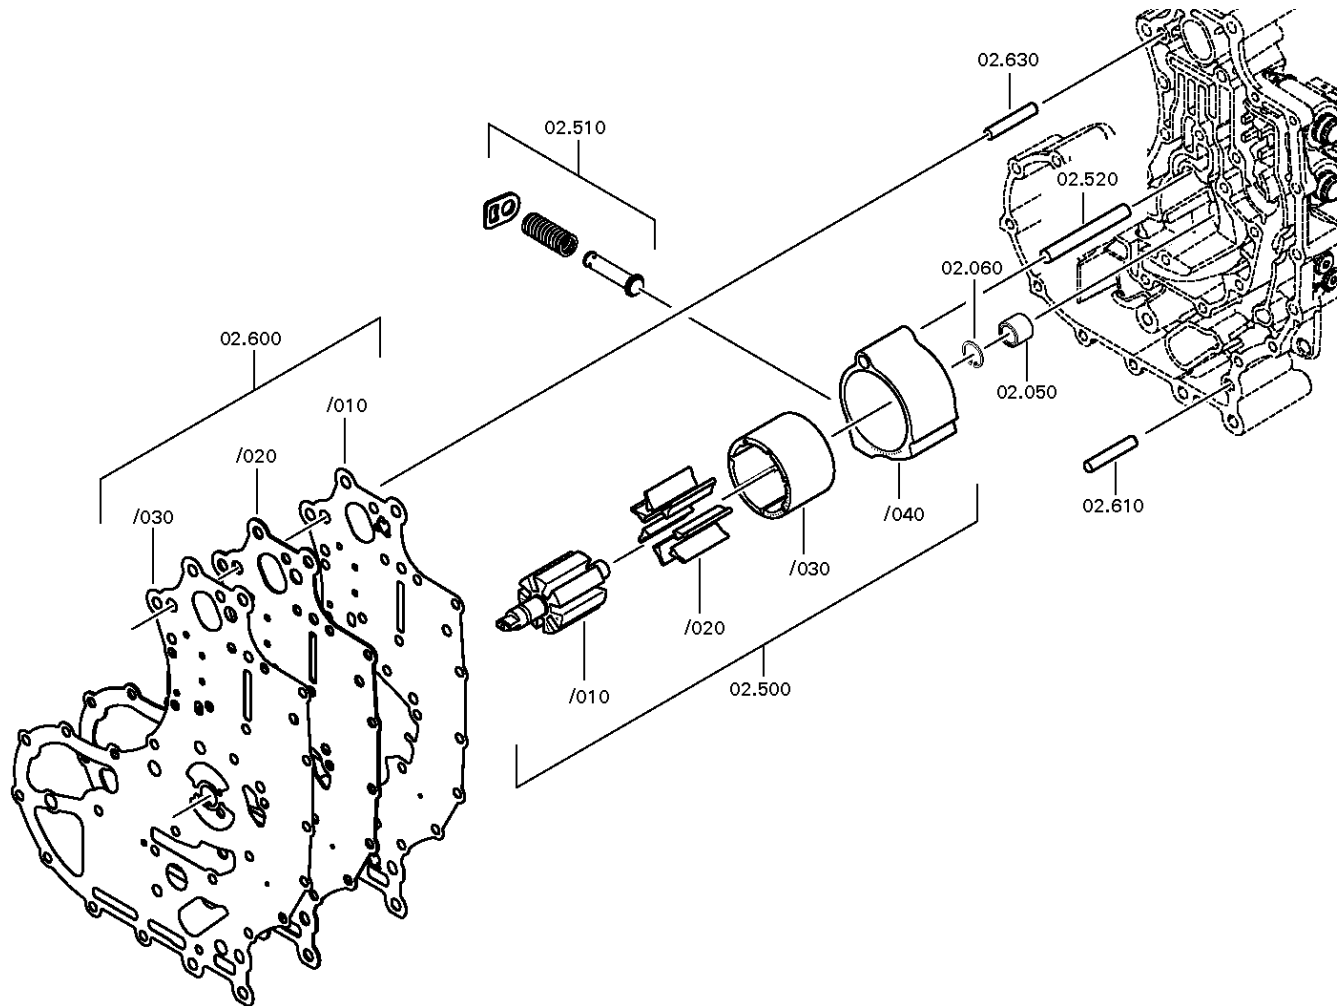

Baugruppenübersicht

Seite 1 von 1

Materialnummer: 6093.001.019

16 S 2331 TD /

Bildtafel	Pos.-Nr.	Material-Nr.	Benennung	Menge	Änd.-Nr.	Techn. Info.
155.01.10-1	110	6093.101.012	GEHAEUSE	1		
155.02.01-1	210	6093.102.002	STEUERUNG	1		
155.02.80-1	220	6093.102.800	STEUERUNG	1		
155.04.01-1	300	6093.104.003	RETARDER	1		
155.04.80-1	310	6093.104.800	RETARDER	1		
155.05.03-1	400	6093.105.004	WAERMETAUSCHER	1		
155.05.81-1	410	6093.105.800	WAERMETAUSCHER	1		
155.07.03-1	500	6093.107.003	VERKABELUNG	1		

Materialnummer: 6093.001.019

Bildtafel: 155.02.01-1

STEUERUNG

16 S 2331 TD /
STEUERUNG

Bildtafel

Seite 2 von 4

Materialnummer: 6093.001.019

Bildtafel: 155.02.01-2